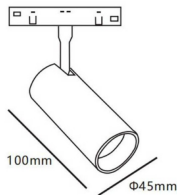

Tube tracklight D45 H100

Proyector Lavov de la familia Tube tracklight D45 H100 con una potencia de 10W y un haz de 36°. Con un flujo luminoso real de 1000lm y una eficacia luminosa de 100lm/W. Fabricado en Aluminio inyectado a presión y acabado en color blanco. ON-OFF, No-dim.

Código artículo	86.TL01.8331.02
Tipo de producto	Indoor
Categoría	Proyectores a carril
Familia	Carril Magnético
Subfamilia	Tube tracklight D45 H100
Pictograms	

Esquema

Producto	
Potencia real (W)	10
Flujo luminoso real (lm)	1000lm
Eficacia luminosa (lm/W)	100
Ángulo de apertura	36°
Color	negro
Chip Brand	EPISTAR
Driver incluido	SI
Equipo	ON-OFF, No-dim
Vida media (h)	50000hrs L80 B10
Temperatura de color (K)	3000
Consistencia de color (SDCM)	SDCM<3
CRI	90