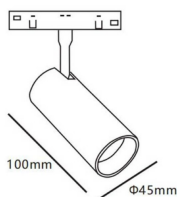

Tube tracklight D45 H100

Proyector Lavov de la familia Tube tracklight D45 H100 con una potencia de 10W y un haz de 36°. Con un flujo luminoso real de 1000lm y una eficacia luminosa de 100lm/W. Fabricado en Aluminio inyectado a presión y acabado en color blanco. ON-OFF, No-dim.

Código artículo	86.TL01.8331.02
Tipo de producto	Indoor
Categoría	Proyectores a carril
Familia	Carril Magnético
Subfamilia	Tube tracklight D45 H100
Pictograms	

Esquema

Producto	
Potencia real (W)	10
Flujo luminoso real (lm)	1000lm
Eficacia luminosa (lm/W)	100
Ángulo de apertura	36°
Color	negro
Chip Brand	EPISTAR
Driver incluido	SI
Equipo	ON-OFF, No-dim
Vida media (h)	50000hrs L80 B10
Temperatura de color (K)	3000
Consistencia de color (SDCM)	SDCM<3
CRI	90