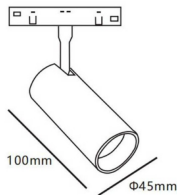

Tube tracklight D45 H100

Proyector Lavov de la familia Tube tracklight D45 H100 con una potencia de 10W y un haz de 36°. Con un flujo luminoso real de 1000lm y una eficacia luminosa de 100lm/W. Fabricado en Aluminio inyectado a presión y acabado en color blanco. DALI Brightness Dim 0.1~100%.

Código artículo	86.TL01.8333.02
Tipo de producto	Indoor
Categoría	Proyectores a carril
Familia	Carril Magnético
Subfamilia	Tube tracklight D45 H100
Pictograms	

Esquema

Producto	
Potencia real (W)	10
Flujo luminoso real (lm)	1000lm
Eficacia luminosa (lm/W)	100
Ángulo de apertura	36°
Color	negro
Chip Brand	EPISTAR
Driver incluido	SI
Equipo	DALI Brightness Dim 0.1~100%
Flicker Free	Si
Vida media (h)	50000hrs L80 B10
Temperatura de color (K)	3000
Consistencia de color (SDCM)	SDCM<3
CRI	90