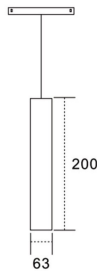

### Suspended tube

Proyector Lavov de la familia Suspended tube con una potencia de 12W y un haz de 15°. Con un flujo luminoso real de 1200lm y una eficacia luminosa de 100lm/W. Fabricado en Aluminio inyectado a presión y acabado en color blanco. DALI Tunable White Dim 0.1~100%.

Código artículo	86.TL01.9310.01
Tipo de producto	Indoor
Categoría	Proyectores a carril
Familia	Carril Magnético
Subfamilia	Suspended tube
Pictograms	

### Esquema

Producto	
Potencia real (W)	12
Flujo luminoso real (lm)	1200lm
Eficacia luminosa (lm/W)	100
Ángulo de apertura	15°
Color	blanco
Chip Brand	EPISTAR
Driver incluido	SI
Equipo	DALI Tunable White Dim 0.1~100%
Flicker Free	Si
Vida media (h)	50000hrs L80 B10
Temperatura de color (K)	3000
Consistencia de color (SDCM)	SDCM<3
CRI	90