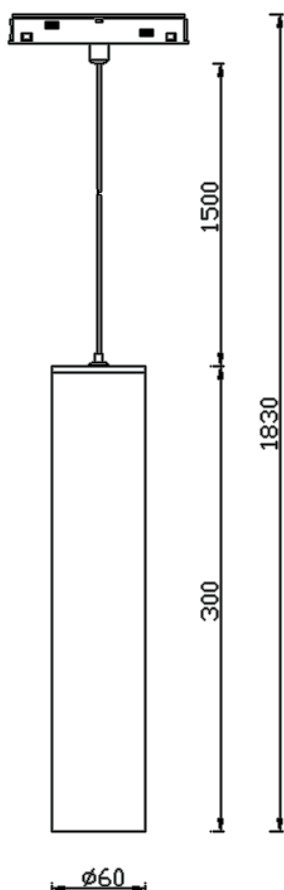

Suspended tube

Proyector Lavov de la familia Suspended tube con una potencia de 12W y un haz de 15°. Con un flujo luminoso real de 1200lm y una eficacia luminosa de 100lm/W. Fabricado en Aluminio inyectado a presión y acabado en color blanco. ON-OFF, No-dim.

Código artículo	86.TL01.9311.01
Tipo de producto	Indoor
Categoría	Proyectores a carril
Familia	Carril Magnético
Subfamilia	Suspended tube
Pictograms	

Esquema

Producto	
Potencia real (W)	12
Flujo luminoso real (lm)	1200lm
Eficacia luminosa (lm/W)	100
Ángulo de apertura	15°
Color	blanco
Chip Brand	EPISTAR
Driver incluido	SI
Equipo	ON-OFF, No-dim
Vida media (h)	50000hrs L80 B10
Temperatura de color (K)	3000
Consistencia de color (SDCM)	SDCM<3
CRI	90