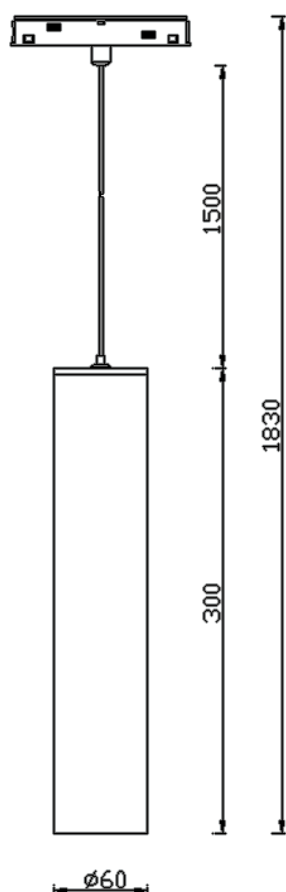

### Suspended tube

Proyector Lavov de la familia Suspended tube con una potencia de 12W y un haz de 15°. Con un flujo luminoso real de 1200lm y una eficacia luminosa de 100lm/W. Fabricado en Aluminio inyectado a presión y acabado en color blanco. ON-OFF, No-dim.

Código artículo	86.TL01.9311.02
Tipo de producto	Indoor
Categoría	Proyectores a carril
Familia	Carril Magnético
Subfamilia	Suspended tube

### Esquema

Producto	
Potencia real (W)	12
Flujo luminoso real (lm)	1200lm
Eficacia luminosa (lm/W)	100
Ángulo de apertura	15°
Color	negro
Marca del LED	EPISTAR
Driver incluido	SI
Equipo	ON-OFF, No-dim
Fuente de luz	LED
Tipo de LED	SMD
Vida media (h)	50000hrs L80 B10
Temperatura de color (K)	3000
Consistencia de color (SDCM)	SDCM3
CRI	90