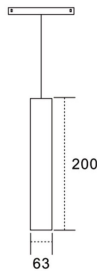

Suspended tube

Proyector Lavov de la familia Suspended tube con una potencia de 12W y un haz de 24°. Con un flujo luminoso real de 1200lm y una eficacia luminosa de 100lm/W. Fabricado en Aluminio inyectado a presión y acabado en color blanco. DALI Tunable White Dim 0.1~100%.

Código artículo 86.TL01.9320.01

Tipo de producto Outdoor

Categoría Proyector a carril

Familia Carril Magnético

Subfamilia Suspended tube

Pictograms

Esquema

Producto

Potencia real (W) 12

Flujo luminoso real (lm) 1200lm

Eficacia luminosa (lm/W) 100

Ángulo de apertura 24°

Color blanco

Chip Brand EPISTAR

Driver incluido SI

Equipo DALI Tunable White Dim
0.1~100%