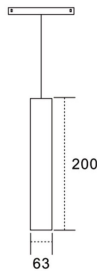

### Suspended tube

Proyector Lavov de la familia Suspended tube con una potencia de 12W y un haz de 24°. Con un flujo luminoso real de 1200lm y una eficacia luminosa de 100lm/W. Fabricado en Aluminio inyectado a presión y acabado en color blanco. DALI Tunable White Dim 0.1~100%.

**Código artículo** 86.TL01.9320.01

**Tipo de producto** Indoor

**Categoría** Proyector a carril

**Familia** Carril Magnético

**Subfamilia** Suspended tube

**Pictograms**

### Esquema

### Producto

**Potencia real (W)** 12

**Flujo luminoso real (lm)** 1200lm

**Eficacia luminosa (lm/W)** 100

**Ángulo de apertura** 24°

**Color** blanco

**Chip Brand** EPISTAR

**Driver incluido** SI