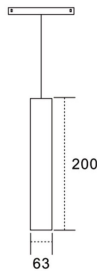

### Suspended tube

Proyector Lavov de la familia Suspended tube con una potencia de 12W y un haz de 24°. Con un flujo luminoso real de 1200lm y una eficacia luminosa de 100lm/W. Fabricado en Aluminio inyectado a presión y acabado en color blanco. DALI Tunable White Dim 0.1~100%.

Código artículo 86.TL01.9320.01

Tipo de producto Indoor

Categoría Proyectores a carril

Familia Carril Magnético

Subfamilia Suspended tube

Pictograms

### Esquema

### Producto

Potencia real (W) 12

Flujo luminoso real (lm) 1200lm

Eficacia luminosa (lm/W) 100

Ángulo de apertura 24°

Color blanco

Chip Brand EPISTAR

Driver incluido SI