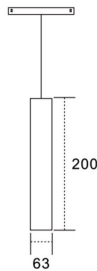

### Suspended tube

Proyector Lavov de la familia Suspended tube con una potencia de 12W y un haz de 24°. Con un flujo luminoso real de 1200lm y una eficacia luminosa de 100lm/W. Fabricado en Aluminio inyectado a presión y acabado en color blanco. DALI Tunable White Dim 0.1~100%.

Código artículo	86.TL01.9320.02
Tipo de producto	Indoor
Categoría	Proyectores a carril
Familia	Carril Magnético
Subfamilia	Suspended tube
Pictograms	

### Esquema

Producto	
Potencia real (W)	12
Flujo luminoso real (lm)	1200lm
Eficacia luminosa (lm/W)	100
Ángulo de apertura	24°
Color	negro
Chip Brand	EPISTAR
Driver incluido	SI
Equipo	DALI Tunable White Dim 0.1~100%
Flicker Free	Si
Vida media (h)	50000hrs L80 B10
Temperatura de color (K)	3000
Consistencia de color (SDCM)	SDCM<3
CRI	90