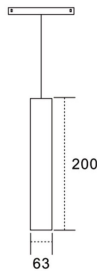

### Suspended tube

Proyector Lavov de la familia Suspended tube con una potencia de 12W y un haz de 24°. Con un flujo luminoso real de 1200lm y una eficacia luminosa de 100lm/W. Fabricado en Aluminio inyectado a presión y acabado en color blanco. ON-OFF, No-dim.

**Código artículo** 86.TL01.9321.01

**Tipo de producto** Indoor

**Categoría** Proyector a carril

**Familia** Carril Magnético

**Subfamilia** Suspended tube

**Pictograms**

### Esquema

### Producto

**Potencia real (W)** 12

**Flujo luminoso real (lm)** 1200lm

**Eficacia luminosa (lm/W)** 100

**Ángulo de apertura** 24°

**Color** blanco

**Chip Brand** EPISTAR

**Driver incluido** SI