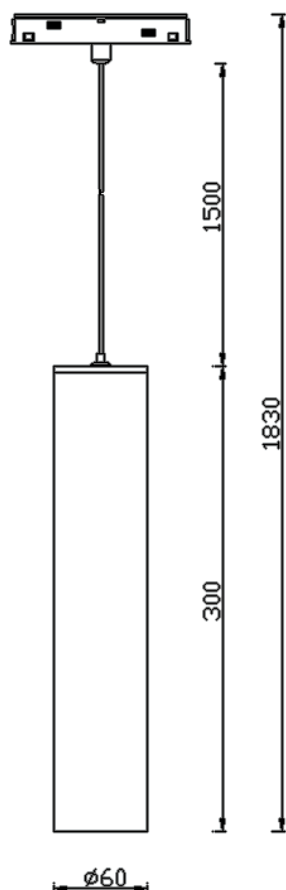

### Suspended tube

Proyector Lavov de la familia Suspended tube con una potencia de 12W y un haz de 24°. Con un flujo luminoso real de 1200lm y una eficacia luminosa de 100lm/W. Fabricado en Aluminio inyectado a presión y acabado en color blanco. ON-OFF, No-dim.

Código artículo	86.TL01.9321.01
Tipo de producto	Indoor
Categoría	Proyectores a carril
Familia	Carril Magnético
Subfamilia	Suspended tube

### Esquema

Producto	
Potencia real (W)	12
Flujo luminoso real (lm)	1200lm
Eficacia luminosa (lm/W)	100
Ángulo de apertura	24°
Color	blanco
Marca del LED	EPISTAR
Driver incluido	SI
Equipo	ON-OFF, No-dim
Fuente de luz	LED
Tipo de LED	SMD
Vida media (h)	50000hrs L80 B10
Temperatura de color (K)	3000
Consistencia de color (SDCM)	SDCM3
CRI	90