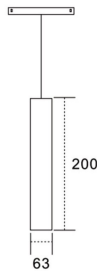

Suspended tube

Proyector Lavov de la familia Suspended tube con una potencia de 12W y un haz de 24°. Con un flujo luminoso real de 1200lm y una eficacia luminosa de 100lm/W. Fabricado en Aluminio inyectado a presión y acabado en color blanco. ON-OFF, No-dim.

Código artículo 86.TL01.9321.01

Tipo de producto Indoor

Categoría Proyector a carril

Familia Carril Magnético

Subfamilia Suspended tube

Pictograms

Esquema

Producto

Potencia real (W) 12

Flujo luminoso real (lm) 1200lm

Eficacia luminosa (lm/W) 100

Ángulo de apertura 24°

Color blanco

Chip Brand EPISTAR

Driver incluido SI

Equipo ON-OFF, No-dim