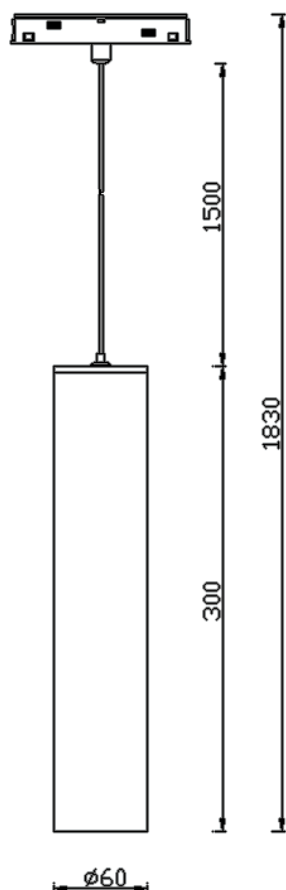

Suspended tube

Proyector Lavov de la familia Suspended tube con una potencia de 12W y un haz de 24°. Con un flujo luminoso real de 1200lm y una eficacia luminosa de 100lm/W. Fabricado en Aluminio inyectado a presión y acabado en color blanco. ON-OFF, No-dim.

Código artículo	86.TL01.9321.01
Tipo de producto	Indoor
Categoría	Proyectores a carril
Familia	Carril Magnético
Subfamilia	Suspended tube

Pictograms

Esquema

Producto	
Potencia real (W)	12
Flujo luminoso real (lm)	1200lm
Eficacia luminosa (lm/W)	100
Ángulo de apertura	24°
Color	blanco
Chip Brand	EPISTAR
Driver incluido	SI
Equipo	ON-OFF, No-dim
Vida media (h)	50000hrs L80 B10
Temperatura de color (K)	3000
Consistencia de color (SDCM)	SDCM<3
CRI	90