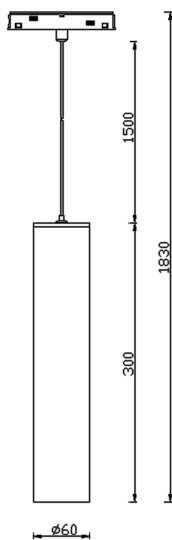

Suspended tube

Proyector Lavov de la familia Suspended tube con una potencia de 12W y un haz de 24°. Con un flujo luminoso real de 1200lm y una eficacia luminosa de 100lm/W. Fabricado en Aluminio inyectado a presión y acabado en color blanco. ON-OFF, No-dim.

Código artículo 86.TL01.9321.02

Tipo de producto Indoor

Categoría Proyector a carril

Familia Carril Magnético

Subfamilia Suspended tube

Pictograms

Esquema

Producto

Potencia real (W) 12

Flujo luminoso real (lm) 1200lm

Eficacia luminosa (lm/W) 100

Ángulo de apertura 24°

Color negro

Chip Brand EPISTAR

Driver incluido SI

Equipo ON-OFF, No-dim