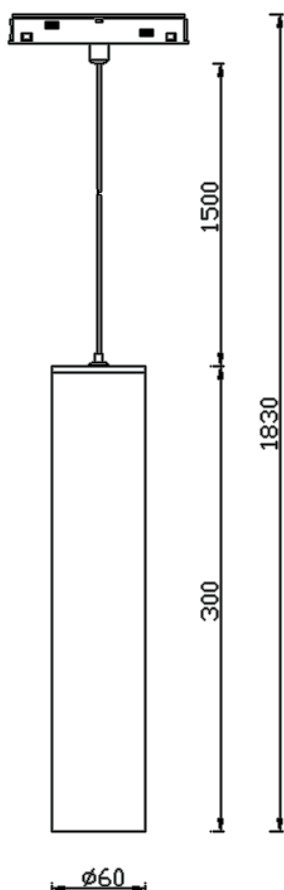

Suspended tube

Proyector Lavov de la familia Suspended tube con una potencia de 12W y un haz de 24°. Con un flujo luminoso real de 1200lm y una eficacia luminosa de 100lm/W. Fabricado en Aluminio inyectado a presión y acabado en color blanco. ON-OFF, No-dim.

Código artículo	86.TL01.9321.02
Tipo de producto	Indoor
Categoría	Proyectores a carril
Familia	Carril Magnético
Subfamilia	Suspended tube
Pictograms	

Esquema

Producto	
Potencia real (W)	12
Flujo luminoso real (lm)	1200lm
Eficacia luminosa (lm/W)	100
Ángulo de apertura	24°
Color	negro
Marca del LED	EPISTAR
Driver incluido	SI
Equipo	ON-OFF, No-dim
Fuente de luz	LED
Tipo de LED	SMD
Vida media (h)	50000hrs L80 B10
Temperatura de color (K)	3000
Consistencia de color (SDCM)	SDCM3
CRI	90