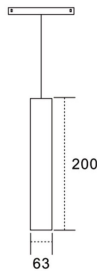

Suspended tube

Proyector Lavov de la familia Suspended tube con una potencia de 12W y un haz de 24°. Con un flujo luminoso real de 1200lm y una eficacia luminosa de 100lm/W. Fabricado en Aluminio inyectado a presión y acabado en color blanco. ON-OFF, No-dim.

Código artículo 86.TL01.9321.02

Tipo de producto Indoor

Categoría Proyector a carril

Familia Carril Magnético

Subfamilia Suspended tube

Pictograms

Esquema

Producto

Potencia real (W) 12

Flujo luminoso real (lm) 1200lm

Eficacia luminosa (lm/W) 100

Ángulo de apertura 24°

Color negro

Chip Brand EPISTAR

Driver incluido SI

Equipo ON-OFF, No-dim