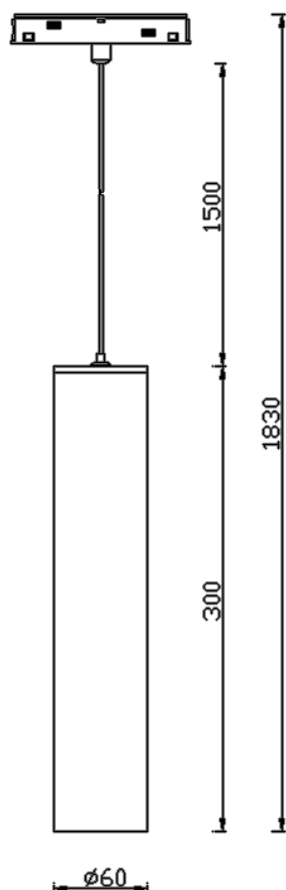

### Suspended tube

Proyector Lavov de la familia Suspended tube con una potencia de 12W y un haz de 24°. Con un flujo luminoso real de 1200lm y una eficacia luminosa de 100lm/W. Fabricado en Aluminio inyectado a presión y acabado en color blanco. ON-OFF, No-dim.

Código artículo	86.TL01.9321.02
Tipo de producto	Indoor
Categoría	Proyectores a carril
Familia	Carril Magnético
Subfamilia	Suspended tube
Pictograms	

### Esquema

Producto	
Potencia real (W)	12
Flujo luminoso real (lm)	1200lm
Eficacia luminosa (lm/W)	100
Ángulo de apertura	24°
Color	negro
Chip Brand	EPISTAR
Driver incluido	SI
Equipo	ON-OFF, No-dim
Vida media (h)	50000hrs L80 B10
Temperatura de color (K)	3000
Consistencia de color (SDCM)	SDCM<3
CRI	90