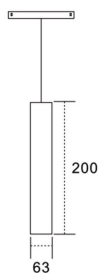

### Suspended tube

Proyector Lavov de la familia Suspended tube con una potencia de 12W y un haz de 24°. Con un flujo luminoso real de 1200lm y una eficacia luminosa de 100lm/W. Fabricado en Aluminio inyectado a presión y acabado en color blanco. ON-OFF, No-dim.

**Código artículo** 86.TL01.9321.02

**Tipo de producto** Indoor

**Categoría** Proyector a carril

**Familia** Carril Magnético

**Subfamilia** Suspended tube

**Pictograms**

### Esquema

### Producto

**Potencia real (W)** 12

**Flujo luminoso real (lm)** 1200lm

**Eficacia luminosa (lm/W)** 100

**Ángulo de apertura** 24°

**Color** negro

**Chip Brand** EPISTAR

**Driver incluido** SI