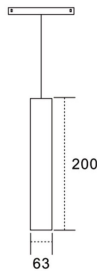

### Suspended tube

Proyector Lavov de la familia Suspended tube con una potencia de 12W y un haz de 36°. Con un flujo luminoso real de 1200lm y una eficacia luminosa de 100lm/W. Fabricado en Aluminio inyectado a presión y acabado en color blanco. DALI Tunable White Dim 0.1~100%.

Código artículo 86.TL01.9330.01

Tipo de producto Indoor

Categoría Proyector a carril

Familia Carril Magnético

Subfamilia Suspended tube

Pictograms

### Esquema

### Producto

Potencia real (W) 12

Flujo luminoso real (lm) 1200lm

Eficacia luminosa (lm/W) 100

Ángulo de apertura 36°

Color blanco

Chip Brand EPISTAR

Driver incluido SI