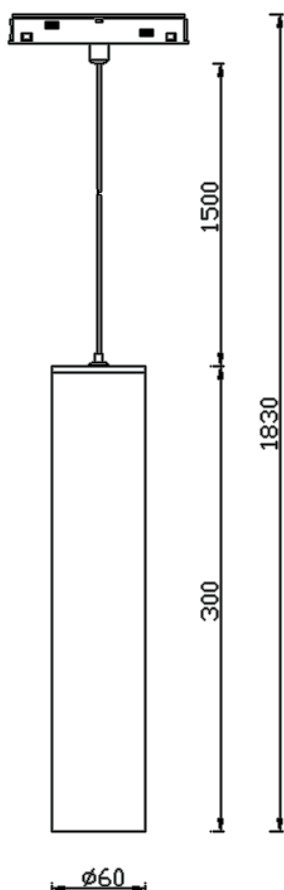

Suspended tube

Proyector Lavov de la familia Suspended tube con una potencia de 12W y un haz de 36°. Con un flujo luminoso real de 1200lm y una eficacia luminosa de 100lm/W. Fabricado en Aluminio inyectado a presión y acabado en color blanco. DALI Tunable White Dim 0.1~100%.

Código artículo	86.TL01.9330.02
Tipo de producto	Indoor
Categoría	Proyectores a carril
Familia	Carril Magnético
Subfamilia	Suspended tube
Pictograms	

Esquema

Producto	
Potencia real (W)	12
Flujo luminoso real (lm)	1200lm
Eficacia luminosa (lm/W)	100
Ángulo de apertura	36°
Color	negro
Marca del LED	EPISTAR
Driver incluido	SI
Equipo	DALI Tunable White Dim 0.1~100%
Flicker Free	Si
Fuente de luz	LED
Tipo de LED	SMD
Vida media (h)	50000hrs L80 B10
Temperatura de color (K)	3000
Consistencia de color (SDCM)	SDCM3
CRI	90