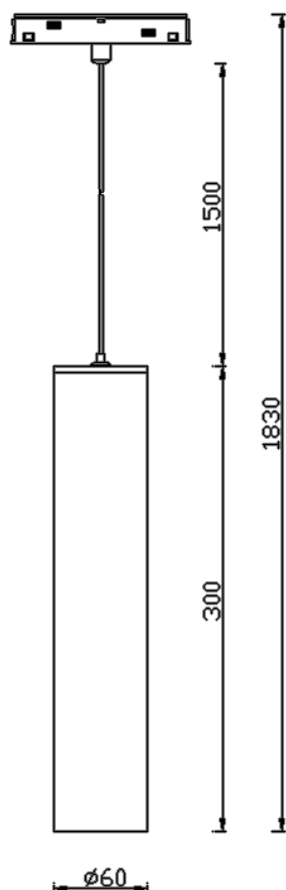

Suspended tube

Proyector Lavov de la familia Suspended tube con una potencia de 12W y un haz de 36°. Con un flujo luminoso real de 1200lm y una eficacia luminosa de 100lm/W. Fabricado en Aluminio inyectado a presión y acabado en color blanco. ON-OFF, No-dim.

Código artículo	86.TL01.9331.01
Tipo de producto	Indoor
Categoría	Proyectores a carril
Familia	Carril Magnético
Subfamilia	Suspended tube
Pictograms	

Esquema

Producto	
Potencia real (W)	12
Flujo luminoso real (lm)	1200lm
Eficacia luminosa (lm/W)	100
Ángulo de apertura	36°
Color	blanco
Marca del LED	EPISTAR
Driver incluido	SI
Equipo	ON-OFF, No-dim
Fuente de luz	LED
Tipo de LED	SMD
Vida media (h)	50000hrs L80 B10
Temperatura de color (K)	3000
Consistencia de color (SDCM)	SDCM3
CRI	90