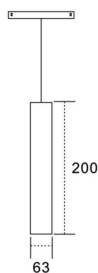

Suspended tube

Proyector Lavov de la familia Suspended tube con una potencia de 12W y un haz de 36°. Con un flujo luminoso real de 1200lm y una eficacia luminosa de 100lm/W. Fabricado en Aluminio inyectado a presión y acabado en color blanco. ON-OFF, No-dim.

Código artículo 86.TL01.9331.01

Tipo de producto Indoor

Categoría Proyector a carril

Familia Carril Magnético

Subfamilia Suspended tube

Pictograms

Esquema

Producto

Potencia real (W) 12

Flujo luminoso real (lm) 1200lm

Eficacia luminosa (lm/W) 100

Ángulo de apertura 36°

Color blanco

Chip Brand EPISTAR

Driver incluido SI

Equipo ON-OFF, No-dim