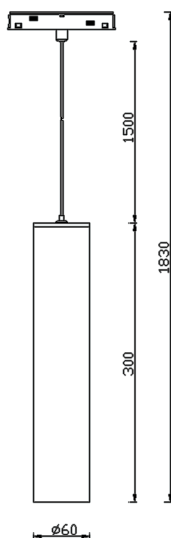

Suspended tube

Proyector Lavov de la familia Suspended tube con una potencia de 12W y un haz de 36°. Con un flujo luminoso real de 1200lm y una eficacia luminosa de 100lm/W. Fabricado en Aluminio inyectado a presión y acabado en color blanco. ON-OFF, No-dim.

Código artículo 86.TL01.9331.01

Tipo de producto Indoor

Categoría Proyector a carril

Familia Carril Magnético

Subfamilia Suspended tube

Pictograms

Esquema

Producto

Potencia real (W) 12

Flujo luminoso real (lm) 1200lm

Eficacia luminosa (lm/W) 100

Ángulo de apertura 36°

Color blanco

Chip Brand EPISTAR

Driver incluido SI

Equipo ON-OFF, No-dim