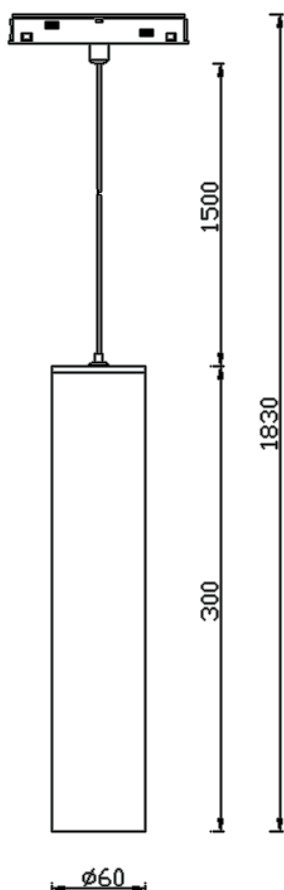

Suspended tube

Proyector Lavov de la familia Suspended tube con una potencia de 12W y un haz de 36°. Con un flujo luminoso real de 1200lm y una eficacia luminosa de 100lm/W. Fabricado en Aluminio inyectado a presión y acabado en color blanco. ON-OFF, No-dim.

Código artículo	86.TL01.9331.01
Tipo de producto	Indoor
Categoría	Proyectores a carril
Familia	Carril Magnético
Subfamilia	Suspended tube
Pictograms	

Esquema

Producto	
Potencia real (W)	12
Flujo luminoso real (lm)	1200lm
Eficacia luminosa (lm/W)	100
Ángulo de apertura	36°
Color	blanco
Chip Brand	EPISTAR
Driver incluido	SI
Equipo	ON-OFF, No-dim
Vida media (h)	50000hrs L80 B10
Temperatura de color (K)	3000
Consistencia de color (SDCM)	SDCM<3
CRI	90