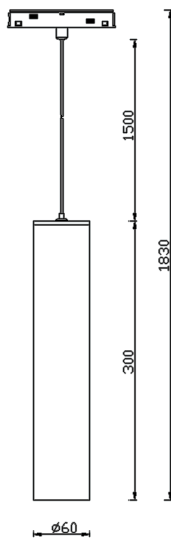

Suspended tube

Proyector Lavov de la familia Suspended tube con una potencia de 12W y un haz de 36°. Con un flujo luminoso real de 1200lm y una eficacia luminosa de 100lm/W. Fabricado en Aluminio inyectado a presión y acabado en color blanco. ON-OFF, No-dim.

Código artículo 86.TL01.9331.02

Tipo de producto Indoor

Categoría Proyector a carril

Familia Carril Magnético

Subfamilia Suspended tube

Pictograms

Esquema

Producto

Potencia real (W) 12

Flujo luminoso real (lm) 1200lm

Eficacia luminosa (lm/W) 100

Ángulo de apertura 36°

Color negro

Chip Brand EPISTAR

Driver incluido SI

Equipo ON-OFF, No-dim