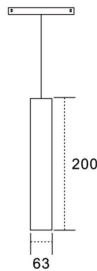

Suspended tube

Proyector Lavov de la familia Suspended tube con una potencia de 12W y un haz de 36°. Con un flujo luminoso real de 1200lm y una eficacia luminosa de 100lm/W. Fabricado en Aluminio inyectado a presión y acabado en color blanco. ON-OFF, No-dim.

Código artículo 86.TL01.9331.02

Tipo de producto Indoor

Categoría Proyector a carril

Familia Carril Magnético

Subfamilia Suspended tube

Pictograms

Esquema

Producto

Potencia real (W) 12

Flujo luminoso real (lm) 1200lm

Eficacia luminosa (lm/W) 100

Ángulo de apertura 36°

Color negro

Chip Brand EPISTAR

Driver incluido SI

Equipo ON-OFF, No-dim