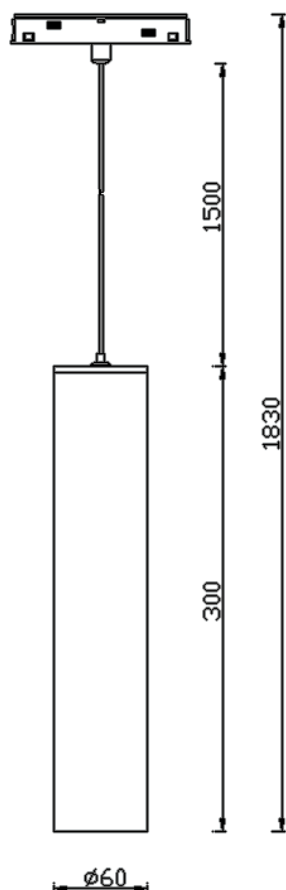

Suspended tube

Proyector Lavov de la familia Suspended tube con una potencia de 12W y un haz de 36°. Con un flujo luminoso real de 1200lm y una eficacia luminosa de 100lm/W. Fabricado en Aluminio inyectado a presión y acabado en color blanco. ON-OFF, No-dim.

Código artículo	86.TL01.9331.02
Tipo de producto	Indoor
Categoría	Proyectores a carril
Familia	Carril Magnético
Subfamilia	Suspended tube

Pictograms

Esquema

Producto	
Potencia real (W)	12
Flujo luminoso real (lm)	1200lm
Eficacia luminosa (lm/W)	100
Ángulo de apertura	36°
Color	negro
Marca del LED	EPISTAR
Driver incluido	SI
Equipo	ON-OFF, No-dim
Fuente de luz	LED
Tipo de LED	SMD
Vida media (h)	50000hrs L80 B10
Temperatura de color (K)	3000
Consistencia de color (SDCM)	SDCM3
CRI	90