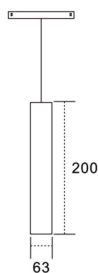

Suspended tube

Proyector Lavov de la familia Suspended tube con una potencia de 12W y un haz de 36°. Con un flujo luminoso real de 1200lm y una eficacia luminosa de 100lm/W. Fabricado en Aluminio inyectado a presión y acabado en color blanco. ON-OFF, No-dim.

Código artículo 86.TL01.9331.02

Tipo de producto Indoor

Categoría Proyector a carril

Familia Carril Magnético

Subfamilia Suspended tube

Pictograms

Esquema

Producto

Potencia real (W) 12

Flujo luminoso real (lm) 1200lm

Eficacia luminosa (lm/W) 100

Ángulo de apertura 36°

Color negro

Chip Brand EPISTAR

Driver incluido SI

Equipo ON-OFF, No-dim