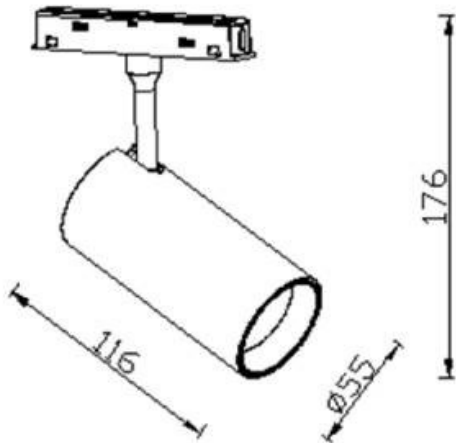

Tube tracklight D55 H115

Proyector Lavov de la familia Tube tracklight D55 H115 con una potencia de 20W y un haz de 15°. Con un flujo luminoso real de 2000lm y una eficacia luminosa de 100lm/W. Fabricado en Aluminio inyectado a presión y acabado en color blanco. DALI Tunable White Dim 0.1~100%.

Esquema

Código artículo	86.TL01.A310.01
Tipo de producto	Indoor
Categoría	Proyectores a carril
Familia	Carril Magnético
Subfamilia	Tube tracklight D55 H115
Pictograms	

Producto	
Potencia real (W)	20
Flujo luminoso real (lm)	2000lm
Eficacia luminosa (lm/W)	100
&Aacute;ngulo de apertura	15°
Color	blanco
Chip Brand	EPISTAR
Driver incluido	SI
Equipo	DALI Tunable White Dim 0.1~100%
Flicker Free	Si
Vida media (h)	50000hrs L80 B10
Temperatura de color (K)	3000
Consistencia de color (SDCM)	SDCM<3
CRI	90