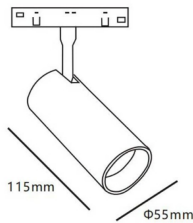

Tube tracklight D55 H115

Proyector Lavov de la familia Tube tracklight D55 H115 con una potencia de 20W y un haz de 15°. Con un flujo luminoso real de 2000lm y una eficacia luminosa de 100lm/W. Fabricado en Aluminio inyectado a presión y acabado en color blanco. DALI Tunable White Dim 0.1~100%.

Código artículo	86.TL01.A310.01
Tipo de producto	Indoor
Categoría	Proyectores a carril
Familia	Carril Magnético
Subfamilia	Tube tracklight D55 H115
Pictograms	

Esquema

Producto	
Potencia real (W)	20
Flujo luminoso real (lm)	2000lm
Eficacia luminosa (lm/W)	100
Ángulo de apertura	15°
Color	blanco
Chip Brand	EPISTAR
Driver incluido	SI
Equipo	DALI Tunable White Dim 0.1~100%
Flicker Free	Si
Vida media (h)	50000hrs L80 B10
Temperatura de color (K)	3000
Consistencia de color (SDCM)	SDCM<3
CRI	90