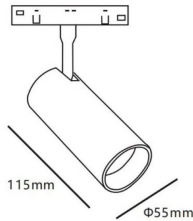

Tube tracklight D55 H115

Proyector Lavov de la familia Tube tracklight D55 H115 con una potencia de 20W y un haz de 15°. Con un flujo luminoso real de 2000lm y una eficacia luminosa de 100lm/W. Fabricado en Aluminio inyectado a presión y acabado en color blanco. DALI Tunable White Dim 0.1~100%.

Código artículo	86.TL01.A310.02
Tipo de producto	Indoor
Categoría	Proyectores a carril
Familia	Carril Magnético
Subfamilia	Tube tracklight D55 H115
Pictograms	

Esquema

Producto	
Potencia real (W)	20
Flujo luminoso real (lm)	2000lm
Eficacia luminosa (lm/W)	100
Ángulo de apertura	15°
Color	negro
Chip Brand	EPISTAR
Driver incluido	SI
Equipo	DALI Tunable White Dim 0.1~100%
Flicker Free	Si
Vida media (h)	50000hrs L80 B10
Temperatura de color (K)	3000
Consistencia de color (SDCM)	SDCM<3
CRI	90