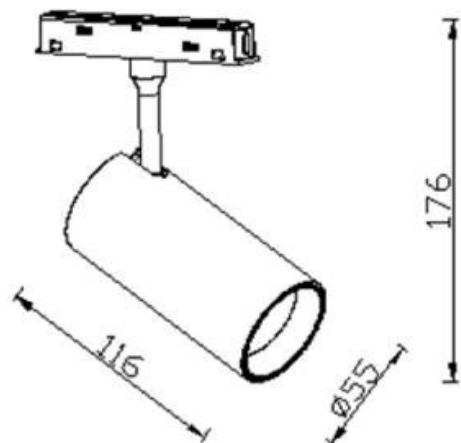

Tube tracklight D55 H115

Proyector Lavov de la familia Tube tracklight D55 H115 con una potencia de 20W y un haz de 15°. Con un flujo luminoso real de 2000lm y una eficacia luminosa de 100lm/W. Fabricado en Aluminio inyectado a presión y acabado en color blanco. DALI Tunable White Dim 0.1~100%.

Esquema

Código artículo	86.TL01.A310.02
Tipo de producto	Indoor
Categoría	Proyectores a carril
Familia	Carril Magnético
Subfamilia	Tube tracklight D55 H115
Pictograms	

Producto	
Potencia real (W)	20
Flujo luminoso real (lm)	2000lm
Eficacia luminosa (lm/W)	100
Ángulo de apertura	15°
Color	negro
Marca del LED	EPISTAR
Driver incluido	SI
Equipo	DALI Tunable White Dim 0.1~100%
Flicker Free	Si
Fuente de luz	LED
Tipo de LED	SMD
Vida media (h)	50000hrs L80 B10
Temperatura de color (K)	3000
Consistencia de color (SDCM)	SDCM3
CRI	90