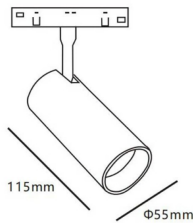

Tube tracklight D55 H115

Proyector Lavov de la familia Tube tracklight D55 H115 con una potencia de 20W y un haz de 15°. Con un flujo luminoso real de 2000lm y una eficacia luminosa de 100lm/W. Fabricado en Aluminio inyectado a presión y acabado en color blanco. DALI Tunable White Dim 0.1~100%.

Código artículo	86.TL01.A310.02
Tipo de producto	Indoor
Categoría	Proyectores a carril
Familia	Carril Magnético
Subfamilia	Tube tracklight D55 H115
Pictograms	

Esquema

Producto	
Potencia real (W)	20
Flujo luminoso real (lm)	2000lm
Eficacia luminosa (lm/W)	100
Ángulo de apertura	15°
Color	negro
Chip Brand	EPISTAR
Driver incluido	SI
Equipo	DALI Tunable White Dim 0.1~100%
Flicker Free	Si
Vida media (h)	50000hrs L80 B10
Temperatura de color (K)	3000
Consistencia de color (SDCM)	SDCM<3
CRI	90