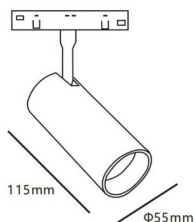

Tube tracklight D55 H115

Proyector Lavov de la familia Tube tracklight D55 H115 con una potencia de 20W y un haz de 15°. Con un flujo luminoso real de 2000lm y una eficacia luminosa de 100lm/W. Fabricado en Aluminio inyectado a presión y acabado en color blanco. ON-OFF, No-dim.

Código artículo	86.TL01.A311.01
Tipo de producto	Indoor
Categoría	Proyectores a carril
Familia	Carril Magnético
Subfamilia	Tube tracklight D55 H115

Pictograms

Esquema

Producto	
Potencia real (W)	20
Flujo luminoso real (lm)	2000lm
Eficacia luminosa (lm/W)	100
Ángulo de apertura	15°
Color	blanco
Chip Brand	EPISTAR
Driver incluido	SI
Equipo	ON-OFF, No-dim
Vida media (h)	50000hrs L80 B10
Temperatura de color (K)	3000
Consistencia de color (SDCM)	SDCM<3
CRI	90