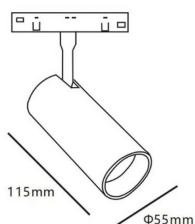

Tube tracklight D55 H115

Proyector Lavov de la familia Tube tracklight D55 H115 con una potencia de 20W y un haz de 15°. Con un flujo luminoso real de 2000lm y una eficacia luminosa de 100lm/W. Fabricado en Aluminio inyectado a presión y acabado en color blanco. ON-OFF, No-dim.

Código artículo	86.TL01.A311.01
Tipo de producto	Indoor
Categoría	Proyectores a carril
Familia	Carril Magnético
Subfamilia	Tube tracklight D55 H115
Pictograms	

Esquema

Producto	
Potencia real (W)	20
Flujo luminoso real (lm)	2000lm
Eficacia luminosa (lm/W)	100
Ángulo de apertura	15°
Color	blanco
Chip Brand	EPISTAR
Driver incluido	SI
Equipo	ON-OFF, No-dim
Vida media (h)	50000hrs L80 B10
Temperatura de color (K)	3000
Consistencia de color (SDCM)	SDCM<3
CRI	90