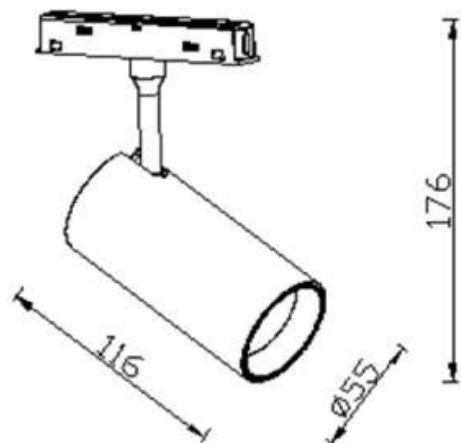

Tube tracklight D55 H115

Proyector Lavov de la familia Tube tracklight D55 H115 con una potencia de 20W y un haz de 15°. Con un flujo luminoso real de 2000lm y una eficacia luminosa de 100lm/W. Fabricado en Aluminio inyectado a presión y acabado en color blanco. ON-OFF, No-dim.

Esquema

Código artículo	86.TL01.A311.01
Tipo de producto	Indoor
Categoría	Proyectores a carril
Familia	Carril Magnético
Subfamilia	Tube tracklight D55 H115
Pictograms	

Producto	
Potencia real (W)	20
Flujo luminoso real (lm)	2000lm
Eficacia luminosa (lm/W)	100
Ángulo de apertura	15°
Color	blanco
Chip Brand	EPISTAR
Driver incluido	SI
Equipo	ON-OFF, No-dim
Vida media (h)	50000hrs L80 B10
Temperatura de color (K)	3000
Consistencia de color (SDCM)	SDCM<3
CRI	90