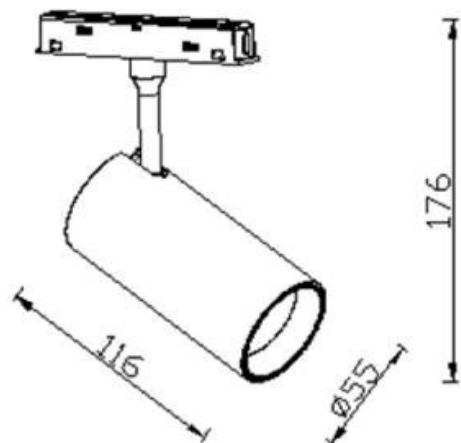

Tube tracklight D55 H115

Proyector Lavov de la familia Tube tracklight D55 H115 con una potencia de 20W y un haz de 15°. Con un flujo luminoso real de 2000lm y una eficacia luminosa de 100lm/W. Fabricado en Aluminio inyectado a presión y acabado en color blanco. ON-OFF, No-dim.

Esquema

Código artículo	86.TL01.A311.02
Tipo de producto	Indoor
Categoría	Proyectores a carril
Familia	Carril Magnético
Subfamilia	Tube tracklight D55 H115
Pictograms	

Producto	
Potencia real (W)	20
Flujo luminoso real (lm)	2000lm
Eficacia luminosa (lm/W)	100
Ángulo de apertura	15°
Color	negro
Chip Brand	EPISTAR
Driver incluido	SI
Equipo	ON-OFF, No-dim
Vida media (h)	50000hrs L80 B10
Temperatura de color (K)	3000
Consistencia de color (SDCM)	SDCM<3
CRI	90