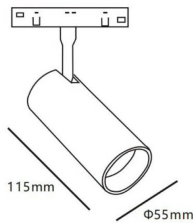

Tube tracklight D55 H115

Proyector Lavov de la familia Tube tracklight D55 H115 con una potencia de 20W y un haz de 15°. Con un flujo luminoso real de 2000lm y una eficacia luminosa de 100lm/W. Fabricado en Aluminio inyectado a presión y acabado en color blanco. ON-OFF, No-dim.

Código artículo	86.TL01.A311.02
Tipo de producto	Indoor
Categoría	Proyectores a carril
Familia	Carril Magnético
Subfamilia	Tube tracklight D55 H115
Pictograms	

Esquema

Producto	
Potencia real (W)	20
Flujo luminoso real (lm)	2000lm
Eficacia luminosa (lm/W)	100
Ángulo de apertura	15°
Color	negro
Chip Brand	EPISTAR
Driver incluido	SI
Equipo	ON-OFF, No-dim
Vida media (h)	50000hrs L80 B10
Temperatura de color (K)	3000
Consistencia de color (SDCM)	SDCM<3
CRI	90