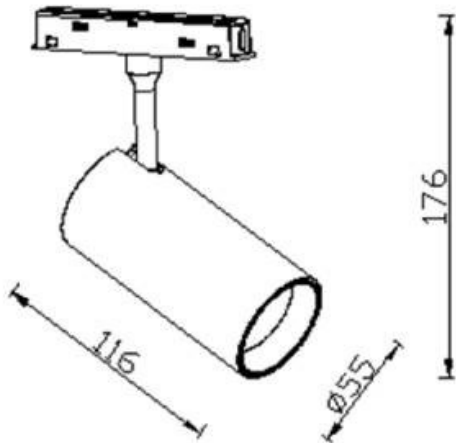

Tube tracklight D55 H115

Proyector Lavov de la familia Tube tracklight D55 H115 con una potencia de 20W y un haz de 15°. Con un flujo luminoso real de 2000lm y una eficacia luminosa de 100lm/W. Fabricado en Aluminio inyectado a presión y acabado en color blanco. ON-OFF, No-dim.

Esquema

Código artículo	86.TL01.A311.02
Tipo de producto	Indoor
Categoría	Proyectores a carril
Familia	Carril Magnético
Subfamilia	Tube tracklight D55 H115
Pictograms	

Producto	
Potencia real (W)	20
Flujo luminoso real (lm)	2000lm
Eficacia luminosa (lm/W)	100
Ángulo de apertura	15°
Color	negro
Marca del LED	EPISTAR
Driver incluido	SI
Equipo	ON-OFF, No-dim
Fuente de luz	LED
Tipo de LED	SMD
Vida media (h)	50000hrs L80 B10
Temperatura de color (K)	3000
Consistencia de color (SDCM)	SDCM3
CRI	90