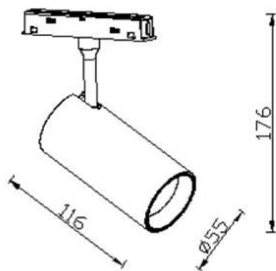

### Tube tracklight D55 H115

Proyector Lavov de la familia Tube tracklight D55 H115 con una potencia de 20W y un haz de 15°. Con un flujo luminoso real de 2000lm y una eficacia luminosa de 100lm/W. Fabricado en Aluminio inyectado a presión y acabado en color blanco. ON-OFF, No-dim.

Código artículo	86.TL01.A311.02
Tipo de producto	Indoor
Categoría	Proyectores a carril
Familia	Carril Magnético
Subfamilia	Tube tracklight D55 H115

### Esquema

Producto	
Potencia real (W)	20
Flujo luminoso real (lm)	2000lm
Eficacia luminosa (lm/W)	100
Ángulo de apertura	15°
Color	negro
Chip Brand	EPISTAR
Driver incluido	SI
Equipo	ON-OFF, No-dim
Vida media (h)	50000hrs L80 B10
Temperatura de color (K)	3000
Consistencia de color (SDCM)	SDCM<3
CRI	90