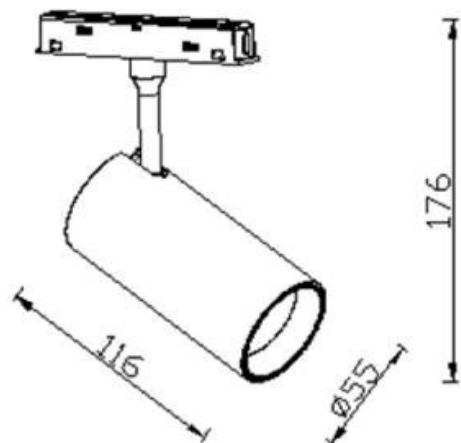

Tube tracklight D55 H115

Proyector Lavov de la familia Tube tracklight D55 H115 con una potencia de 20W y un haz de 15°. Con un flujo luminoso real de 2000lm y una eficacia luminosa de 100lm/W. Fabricado en Aluminio inyectado a presión y acabado en color blanco. DALI Brightness Dim 0.1~100%.

Esquema

Código artículo	86.TL01.A313.01
Tipo de producto	Indoor
Categoría	Proyectores a carril
Familia	Carril Magnético
Subfamilia	Tube tracklight D55 H115
Pictograms	

Producto	
Potencia real (W)	20
Flujo luminoso real (lm)	2000lm
Eficacia luminosa (lm/W)	100
Ángulo de apertura	15°
Color	blanco
Marca del LED	EPISTAR
Driver incluido	SI
Equipo	DALI Brightness Dim 0.1~100%
Flicker Free	SI
Fuente de luz	LED
Tipo de LED	SMD
Vida media (h)	50000hrs L80 B10
Temperatura de color (K)	3000
Consistencia de color (SDCM)	SDCM3
CRI	90