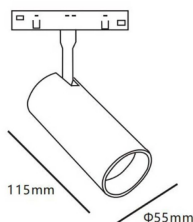

Tube tracklight D55 H115

Proyector Lavov de la familia Tube tracklight D55 H115 con una potencia de 20W y un haz de 15°. Con un flujo luminoso real de 2000lm y una eficacia luminosa de 100lm/W. Fabricado en Aluminio inyectado a presión y acabado en color blanco. DALI Brightness Dim 0.1~100%.

Código artículo	86.TL01.A313.01
Tipo de producto	Indoor
Categoría	Proyectores a carril
Familia	Carril Magnético
Subfamilia	Tube tracklight D55 H115
Pictograms	

Esquema

Producto	
Potencia real (W)	20
Flujo luminoso real (lm)	2000lm
Eficacia luminosa (lm/W)	100
Ángulo de apertura	15°
Color	blanco
Chip Brand	EPISTAR
Driver incluido	SI
Equipo	DALI Brightness Dim 0.1~100%
Flicker Free	Si
Vida media (h)	50000hrs L80 B10
Temperatura de color (K)	3000
Consistencia de color (SDCM)	SDCM<3
CRI	90