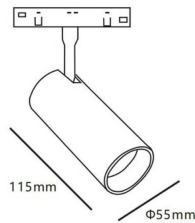

Tube tracklight D55 H115

Proyector Lavov de la familia Tube tracklight D55 H115 con una potencia de 20W y un haz de 15°. Con un flujo luminoso real de 2000lm y una eficacia luminosa de 100lm/W. Fabricado en Aluminio inyectado a presión y acabado en color blanco. DALI Brightness Dim 0.1~100%.

Código artículo	86.TL01.A313.02
Tipo de producto	Indoor
Categoría	Proyectores a carril
Familia	Carril Magnético
Subfamilia	Tube tracklight D55 H115
Pictograms	

Esquema

Producto	
Potencia real (W)	20
Flujo luminoso real (lm)	2000lm
Eficacia luminosa (lm/W)	100
Ángulo de apertura	15°
Color	negro
Chip Brand	EPISTAR
Driver incluido	SI
Equipo	DALI Brightness Dim 0.1~100%
Flicker Free	Si
Vida media (h)	50000hrs L80 B10
Temperatura de color (K)	3000
Consistencia de color (SDCM)	SDCM<3
CRI	90