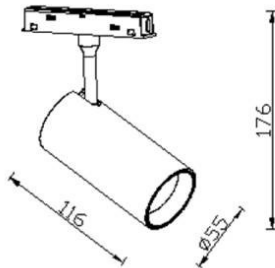

Tube tracklight D55 H115

Proyector Lavov de la familia Tube tracklight D55 H115 con una potencia de 20W y un haz de 15°. Con un flujo luminoso real de 2000lm y una eficacia luminosa de 100lm/W. Fabricado en Aluminio inyectado a presión y acabado en color blanco. DALI Brightness Dim 0.1~100%.

Código artículo	86.TL01.A313.02
Tipo de producto	Indoor
Categoría	Proyectores a carril
Familia	Carril Magnético
Subfamilia	Tube tracklight D55 H115

Pictograms

Esquema

Producto	
Potencia real (W)	20
Flujo luminoso real (lm)	2000lm
Eficacia luminosa (lm/W)	100
Ángulo de apertura	15°
Color	negro
Chip Brand	EPISTAR
Driver incluido	SI
Equipo	DALI Brightness Dim 0.1~100%
Flicker Free	Si
Vida media (h)	50000hrs L80 B10
Temperatura de color (K)	3000
Consistencia de color (SDCM)	SDCM<3
CRI	90