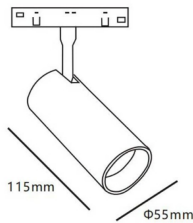

### Tube tracklight D55 H115

Proyector Lavov de la familia Tube tracklight D55 H115 con una potencia de 20W y un haz de 15°. Con un flujo luminoso real de 2000lm y una eficacia luminosa de 100lm/W. Fabricado en Aluminio inyectado a presión y acabado en color blanco. DALI Brightness Dim 0.1~100%.

Código artículo	86.TL01.A313.02
Tipo de producto	Indoor
Categoría	Proyectores a carril
Familia	Carril Magnético
Subfamilia	Tube tracklight D55 H115
Pictograms	

### Esquema

Producto	
Potencia real (W)	20
Flujo luminoso real (lm)	2000lm
Eficacia luminosa (lm/W)	100
Ángulo de apertura	15°
Color	negro
Chip Brand	EPISTAR
Driver incluido	SI
Equipo	DALI Brightness Dim 0.1~100%
Flicker Free	Si
Vida media (h)	50000hrs L80 B10
Temperatura de color (K)	3000
Consistencia de color (SDCM)	SDCM<3
CRI	90