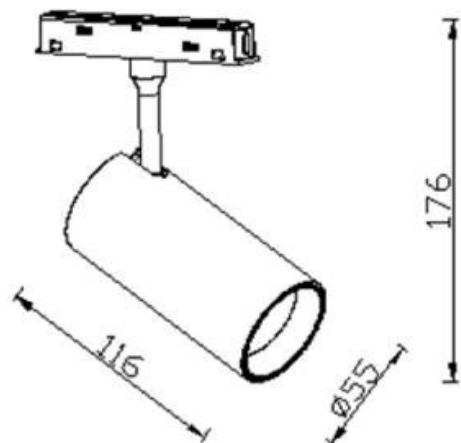

Tube tracklight D55 H115

Proyector Lavov de la familia Tube tracklight D55 H115 con una potencia de 20W y un haz de 24°. Con un flujo luminoso real de 2000lm y una eficacia luminosa de 100lm/W. Fabricado en Aluminio inyectado a presión y acabado en color blanco. DALI Tunable White Dim 0.1~100%.

Esquema

Código artículo	86.TL01.A320.01
Tipo de producto	Indoor
Categoría	Proyectores a carril
Familia	Carril Magnético
Subfamilia	Tube tracklight D55 H115
Pictograms	

Producto	
Potencia real (W)	20
Flujo luminoso real (lm)	2000lm
Eficacia luminosa (lm/W)	100
Ángulo de apertura	24°
Color	blanco
Marca del LED	EPISTAR
Driver incluido	SI
Equipo	DALI Tunable White Dim 0.1~100%
Flicker Free	Si
Fuente de luz	LED
Tipo de LED	SMD
Vida media (h)	50000hrs L80 B10
Temperatura de color (K)	3000
Consistencia de color (SDCM)	SDCM3
CRI	90