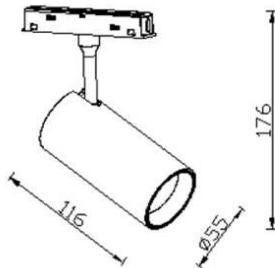

Tube tracklight D55 H115

Proyector Lavov de la familia Tube tracklight D55 H115 con una potencia de 20W y un haz de 24°. Con un flujo luminoso real de 2000lm y una eficacia luminosa de 100lm/W. Fabricado en Aluminio inyectado a presión y acabado en color blanco. DALI Tunable White Dim 0.1~100%.

Código artículo	86.TL01.A320.01
Tipo de producto	Indoor
Categoría	Proyectores a carril
Familia	Carril Magnético
Subfamilia	Tube tracklight D55 H115

Pictograms

Esquema

Producto	
Potencia real (W)	20
Flujo luminoso real (lm)	2000lm
Eficacia luminosa (lm/W)	100
Ángulo de apertura	24°
Color	blanco
Chip Brand	EPISTAR
Driver incluido	SI
Equipo	DALI Tunable White Dim 0.1~100%
Flicker Free	Si
Vida media (h)	50000hrs L80 B10
Temperatura de color (K)	3000
Consistencia de color (SDCM)	SDCM<3
CRI	90