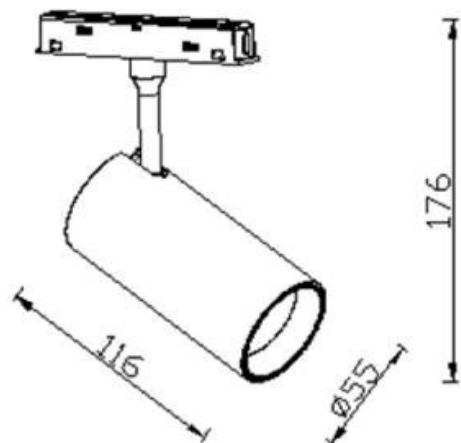

Tube tracklight D55 H115

Proyector Lavov de la familia Tube tracklight D55 H115 con una potencia de 20W y un haz de 24°. Con un flujo luminoso real de 2000lm y una eficacia luminosa de 100lm/W. Fabricado en Aluminio inyectado a presión y acabado en color blanco. DALI Tunable White Dim 0.1~100%.

Esquema

Código artículo	86.TL01.A320.01
Tipo de producto	Indoor
Categoría	Proyectores a carril
Familia	Carril Magnético
Subfamilia	Tube tracklight D55 H115
Pictograms	

Producto	
Potencia real (W)	20
Flujo luminoso real (lm)	2000lm
Eficacia luminosa (lm/W)	100
&Aacute;ngulo de apertura	24°
Color	blanco
Chip Brand	EPISTAR
Driver incluido	SI
Equipo	DALI Tunable White Dim 0.1~100%
Flicker Free	Si
Vida media (h)	50000hrs L80 B10
Temperatura de color (K)	3000
Consistencia de color (SDCM)	SDCM<3
CRI	90