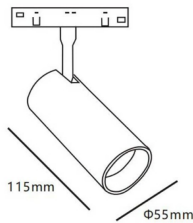

Tube tracklight D55 H115

Proyector Lavov de la familia Tube tracklight D55 H115 con una potencia de 20W y un haz de 24°. Con un flujo luminoso real de 2000lm y una eficacia luminosa de 100lm/W. Fabricado en Aluminio inyectado a presión y acabado en color blanco. DALI Tunable White Dim 0.1~100%.

Código artículo	86.TL01.A320.01
Tipo de producto	Indoor
Categoría	Proyectores a carril
Familia	Carril Magnético
Subfamilia	Tube tracklight D55 H115
Pictograms	

Esquema

Producto	
Potencia real (W)	20
Flujo luminoso real (lm)	2000lm
Eficacia luminosa (lm/W)	100
Ángulo de apertura	24°
Color	blanco
Chip Brand	EPISTAR
Driver incluido	SI
Equipo	DALI Tunable White Dim 0.1~100%
Flicker Free	Si
Vida media (h)	50000hrs L80 B10
Temperatura de color (K)	3000
Consistencia de color (SDCM)	SDCM<3
CRI	90