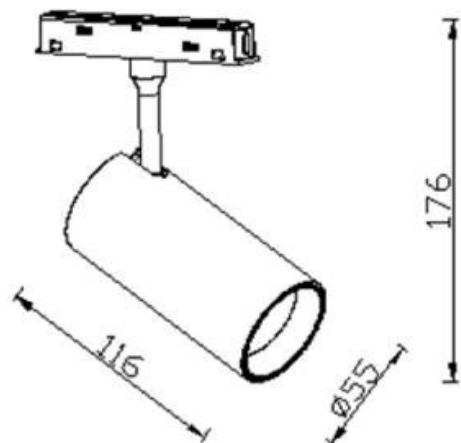

Tube tracklight D55 H115

Proyector Lavov de la familia Tube tracklight D55 H115 con una potencia de 20W y un haz de 24°. Con un flujo luminoso real de 2000lm y una eficacia luminosa de 100lm/W. Fabricado en Aluminio inyectado a presión y acabado en color blanco. DALI Tunable White Dim 0.1~100%.

Esquema

Código artículo	86.TL01.A320.02
Tipo de producto	Indoor
Categoría	Proyectores a carril
Familia	Carril Magnético
Subfamilia	Tube tracklight D55 H115
Pictograms	

Producto	
Potencia real (W)	20
Flujo luminoso real (lm)	2000lm
Eficacia luminosa (lm/W)	100
Ángulo de apertura	24°
Color	negro
Marca del LED	EPISTAR
Driver incluido	SI
Equipo	DALI Tunable White Dim 0.1~100%
Flicker Free	Si
Fuente de luz	LED
Tipo de LED	SMD
Vida media (h)	50000hrs L80 B10
Temperatura de color (K)	3000
Consistencia de color (SDCM)	SDCM3
CRI	90