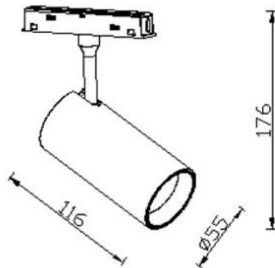

Tube tracklight D55 H115

Proyector Lavov de la familia Tube tracklight D55 H115 con una potencia de 20W y un haz de 24°. Con un flujo luminoso real de 2000lm y una eficacia luminosa de 100lm/W. Fabricado en Aluminio inyectado a presión y acabado en color blanco. DALI Tunable White Dim 0.1~100%.

Código artículo	86.TL01.A320.02
Tipo de producto	Indoor
Categoría	Proyectores a carril
Familia	Carril Magnético
Subfamilia	Tube tracklight D55 H115

Pictograms

Esquema

Producto	
Potencia real (W)	20
Flujo luminoso real (lm)	2000lm
Eficacia luminosa (lm/W)	100
Ángulo de apertura	24°
Color	negro
Chip Brand	EPISTAR
Driver incluido	SI
Equipo	DALI Tunable White Dim 0.1~100%
Flicker Free	Si
Vida media (h)	50000hrs L80 B10
Temperatura de color (K)	3000
Consistencia de color (SDCM)	SDCM<3
CRI	90