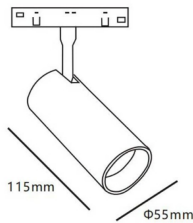

Tube tracklight D55 H115

Proyector Lavov de la familia Tube tracklight D55 H115 con una potencia de 20W y un haz de 24°. Con un flujo luminoso real de 2000lm y una eficacia luminosa de 100lm/W. Fabricado en Aluminio inyectado a presión y acabado en color blanco. DALI Tunable White Dim 0.1~100%.

Código artículo	86.TL01.A320.02
Tipo de producto	Indoor
Categoría	Proyectores a carril
Familia	Carril Magnético
Subfamilia	Tube tracklight D55 H115
Pictograms	

Esquema

Producto	
Potencia real (W)	20
Flujo luminoso real (lm)	2000lm
Eficacia luminosa (lm/W)	100
Ángulo de apertura	24°
Color	negro
Chip Brand	EPISTAR
Driver incluido	SI
Equipo	DALI Tunable White Dim 0.1~100%
Flicker Free	Si
Vida media (h)	50000hrs L80 B10
Temperatura de color (K)	3000
Consistencia de color (SDCM)	SDCM<3
CRI	90