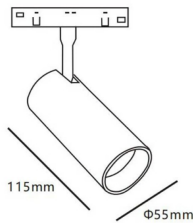

### Tube tracklight D55 H115

Proyector Lavov de la familia Tube tracklight D55 H115 con una potencia de 20W y un haz de 24°. Con un flujo luminoso real de 2000lm y una eficacia luminosa de 100lm/W. Fabricado en Aluminio inyectado a presión y acabado en color blanco. DALI Tunable White Dim 0.1~100%.

Código artículo	86.TL01.A320.02
Tipo de producto	Indoor
Categoría	Proyectores a carril
Familia	Carril Magnético
Subfamilia	Tube tracklight D55 H115
Pictograms	

### Esquema

Producto	
Potencia real (W)	20
Flujo luminoso real (lm)	2000lm
Eficacia luminosa (lm/W)	100
Ángulo de apertura	24°
Color	negro
Chip Brand	EPISTAR
Driver incluido	SI
Equipo	DALI Tunable White Dim 0.1~100%
Flicker Free	Si
Vida media (h)	50000hrs L80 B10
Temperatura de color (K)	3000
Consistencia de color (SDCM)	SDCM<3
CRI	90