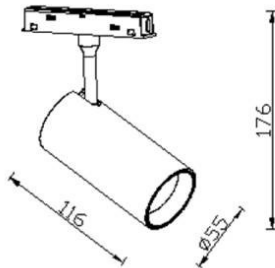

Tube tracklight D55 H115

Proyector Lavov de la familia Tube tracklight D55 H115 con una potencia de 20W y un haz de 24°. Con un flujo luminoso real de 2000lm y una eficacia luminosa de 100lm/W. Fabricado en Aluminio inyectado a presión y acabado en color blanco. ON-OFF, No-dim.

Código artículo	86.TL01.A321.01
Tipo de producto	Indoor
Categoría	Proyectores a carril
Familia	Carril Magnético
Subfamilia	Tube tracklight D55 H115

Pictograms

Esquema

Producto	
Potencia real (W)	20
Flujo luminoso real (lm)	2000lm
Eficacia luminosa (lm/W)	100
Ángulo de apertura	24°
Color	blanco
Chip Brand	EPISTAR
Driver incluido	SI
Equipo	ON-OFF, No-dim
Vida media (h)	50000hrs L80 B10
Temperatura de color (K)	3000
Consistencia de color (SDCM)	SDCM<3
CRI	90