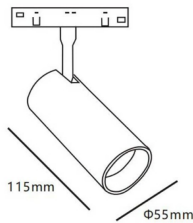

Tube tracklight D55 H115

Proyector Lavov de la familia Tube tracklight D55 H115 con una potencia de 20W y un haz de 24°. Con un flujo luminoso real de 2000lm y una eficacia luminosa de 100lm/W. Fabricado en Aluminio inyectado a presión y acabado en color blanco. ON-OFF, No-dim.

Código artículo	86.TL01.A321.01
Tipo de producto	Indoor
Categoría	Proyectores a carril
Familia	Carril Magnético
Subfamilia	Tube tracklight D55 H115
Pictograms	

Esquema

Producto	
Potencia real (W)	20
Flujo luminoso real (lm)	2000lm
Eficacia luminosa (lm/W)	100
Ángulo de apertura	24°
Color	blanco
Chip Brand	EPISTAR
Driver incluido	SI
Equipo	ON-OFF, No-dim
Vida media (h)	50000hrs L80 B10
Temperatura de color (K)	3000
Consistencia de color (SDCM)	SDCM<3
CRI	90