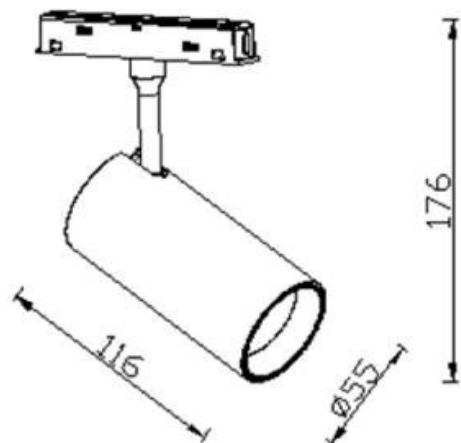

Tube tracklight D55 H115

Proyector Lavov de la familia Tube tracklight D55 H115 con una potencia de 20W y un haz de 24°. Con un flujo luminoso real de 2000lm y una eficacia luminosa de 100lm/W. Fabricado en Aluminio inyectado a presión y acabado en color blanco. ON-OFF, No-dim.

Esquema

Código artículo	86.TL01.A321.01
Tipo de producto	Indoor
Categoría	Proyectores a carril
Familia	Carril Magnético
Subfamilia	Tube tracklight D55 H115
Pictograms	

Producto	
Potencia real (W)	20
Flujo luminoso real (lm)	2000lm
Eficacia luminosa (lm/W)	100
Ángulo de apertura	24°
Color	blanco
Marca del LED	EPISTAR
Driver incluido	SI
Equipo	ON-OFF, No-dim
Fuente de luz	LED
Tipo de LED	SMD
Vida media (h)	50000hrs L80 B10
Temperatura de color (K)	3000
Consistencia de color (SDCM)	SDCM3
CRI	90