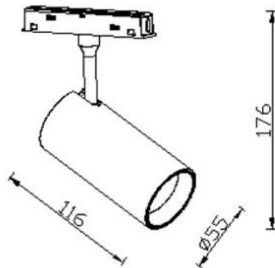

### Tube tracklight D55 H115

Proyector Lavov de la familia Tube tracklight D55 H115 con una potencia de 20W y un haz de 24°. Con un flujo luminoso real de 2000lm y una eficacia luminosa de 100lm/W. Fabricado en Aluminio inyectado a presión y acabado en color blanco. ON-OFF, No-dim.

Código artículo	86.TL01.A321.02
Tipo de producto	Indoor
Categoría	Proyectores a carril
Familia	Carril Magnético
Subfamilia	Tube tracklight D55 H115

#### Esquema

Producto	
Potencia real (W)	20
Flujo luminoso real (lm)	2000lm
Eficacia luminosa (lm/W)	100
Ángulo de apertura	24°
Color	negro
Chip Brand	EPISTAR
Driver incluido	SI
Equipo	ON-OFF, No-dim
Vida media (h)	50000hrs L80 B10
Temperatura de color (K)	3000
Consistencia de color (SDCM)	SDCM<3
CRI	90