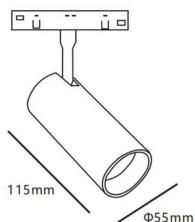

Tube tracklight D55 H115

Proyector Lavov de la familia Tube tracklight D55 H115 con una potencia de 20W y un haz de 24°. Con un flujo luminoso real de 2000lm y una eficacia luminosa de 100lm/W. Fabricado en Aluminio inyectado a presión y acabado en color blanco. ON-OFF, No-dim.

Código artículo	86.TL01.A321.02
Tipo de producto	Indoor
Categoría	Proyectores a carril
Familia	Carril Magnético
Subfamilia	Tube tracklight D55 H115

Pictograms

Esquema

Producto	
Potencia real (W)	20
Flujo luminoso real (lm)	2000lm
Eficacia luminosa (lm/W)	100
Ángulo de apertura	24°
Color	negro
Chip Brand	EPISTAR
Driver incluido	SI
Equipo	ON-OFF, No-dim
Vida media (h)	50000hrs L80 B10
Temperatura de color (K)	3000
Consistencia de color (SDCM)	SDCM<3
CRI	90