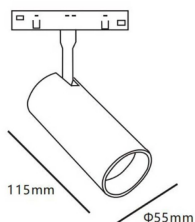

Tube tracklight D55 H115

Proyector Lavov de la familia Tube tracklight D55 H115 con una potencia de 20W y un haz de 24°. Con un flujo luminoso real de 2000lm y una eficacia luminosa de 100lm/W. Fabricado en Aluminio inyectado a presión y acabado en color blanco. ON-OFF, No-dim.

Código artículo	86.TL01.A321.02
Tipo de producto	Indoor
Categoría	Proyectores a carril
Familia	Carril Magnético
Subfamilia	Tube tracklight D55 H115
Pictograms	

Esquema

Producto	
Potencia real (W)	20
Flujo luminoso real (lm)	2000lm
Eficacia luminosa (lm/W)	100
Ángulo de apertura	24°
Color	negro
Chip Brand	EPISTAR
Driver incluido	SI
Equipo	ON-OFF, No-dim
Vida media (h)	50000hrs L80 B10
Temperatura de color (K)	3000
Consistencia de color (SDCM)	SDCM<3
CRI	90