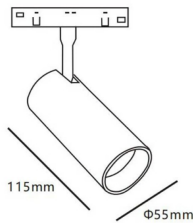

Tube tracklight D55 H115

Proyector Lavov de la familia Tube tracklight D55 H115 con una potencia de 20W y un haz de 24°. Con un flujo luminoso real de 2000lm y una eficacia luminosa de 100lm/W. Fabricado en Aluminio inyectado a presión y acabado en color blanco. ON-OFF, No-dim.

Código artículo	86.TL01.A321.02
Tipo de producto	Indoor
Categoría	Proyectores a carril
Familia	Carril Magnético
Subfamilia	Tube tracklight D55 H115
Pictograms	

Esquema

Producto	
Potencia real (W)	20
Flujo luminoso real (lm)	2000lm
Eficacia luminosa (lm/W)	100
Ángulo de apertura	24°
Color	negro
Chip Brand	EPISTAR
Driver incluido	SI
Equipo	ON-OFF, No-dim
Vida media (h)	50000hrs L80 B10
Temperatura de color (K)	3000
Consistencia de color (SDCM)	SDCM<3
CRI	90