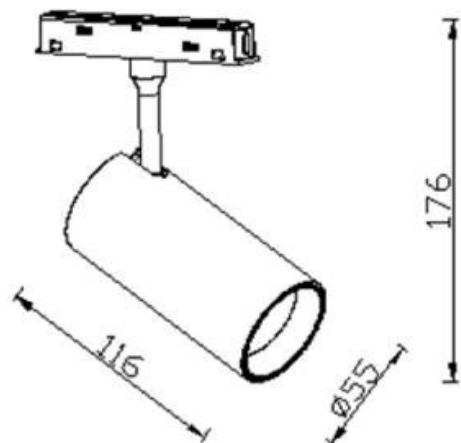

Tube tracklight D55 H115

Proyector Lavov de la familia Tube tracklight D55 H115 con una potencia de 20W y un haz de 24°. Con un flujo luminoso real de 2000lm y una eficacia luminosa de 100lm/W. Fabricado en Aluminio inyectado a presión y acabado en color blanco. ON-OFF, No-dim.

Esquema

Código artículo	86.TL01.A321.02
Tipo de producto	Indoor
Categoría	Proyectores a carril
Familia	Carril Magnético
Subfamilia	Tube tracklight D55 H115
Pictograms	

Producto	
Potencia real (W)	20
Flujo luminoso real (lm)	2000lm
Eficacia luminosa (lm/W)	100
Ángulo de apertura	24°
Color	negro
Marca del LED	EPISTAR
Driver incluido	SI
Equipo	ON-OFF, No-dim
Fuente de luz	LED
Tipo de LED	SMD
Vida media (h)	50000hrs L80 B10
Temperatura de color (K)	3000
Consistencia de color (SDCM)	SDCM3
CRI	90