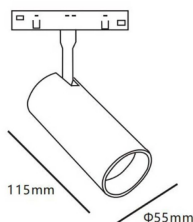

Tube tracklight D55 H115

Proyector Lavov de la familia Tube tracklight D55 H115 con una potencia de 20W y un haz de 24°. Con un flujo luminoso real de 2000lm y una eficacia luminosa de 100lm/W. Fabricado en Aluminio inyectado a presión y acabado en color blanco. DALI Brightness Dim 0.1~100%.

Código artículo	86.TL01.A323.01
Tipo de producto	Indoor
Categoría	Proyectores a carril
Familia	Carril Magnético
Subfamilia	Tube tracklight D55 H115
Pictograms	

Esquema

Producto	
Potencia real (W)	20
Flujo luminoso real (lm)	2000lm
Eficacia luminosa (lm/W)	100
Ángulo de apertura	24°
Color	blanco
Chip Brand	EPISTAR
Driver incluido	SI
Equipo	DALI Brightness Dim 0.1~100%
Flicker Free	Si
Vida media (h)	50000hrs L80 B10
Temperatura de color (K)	3000
Consistencia de color (SDCM)	SDCM<3
CRI	90