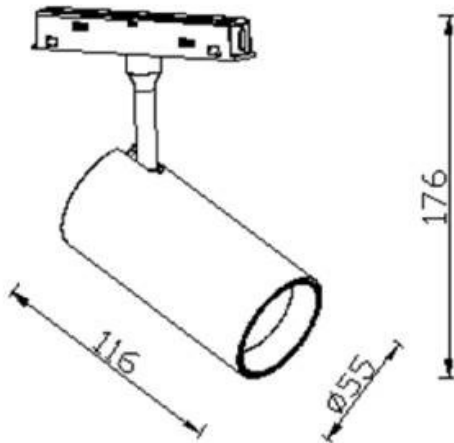

Tube tracklight D55 H115

Proyector Lavov de la familia Tube tracklight D55 H115 con una potencia de 20W y un haz de 24°. Con un flujo luminoso real de 2000lm y una eficacia luminosa de 100lm/W. Fabricado en Aluminio inyectado a presión y acabado en color blanco. DALI Brightness Dim 0.1~100%.

Esquema

Código artículo	86.TL01.A323.01
Tipo de producto	Indoor
Categoría	Proyectores a carril
Familia	Carril Magnético
Subfamilia	Tube tracklight D55 H115
Pictograms	

Producto	
Potencia real (W)	20
Flujo luminoso real (lm)	2000lm
Eficacia luminosa (lm/W)	100
&Aacute;ngulo de apertura	24°
Color	blanco
Chip Brand	EPISTAR
Driver incluido	SI
Equipo	DALI Brightness Dim 0.1~100%
Flicker Free	SI
Vida media (h)	50000hrs L80 B10
Temperatura de color (K)	3000
Consistencia de color (SDCM)	SDCM<3
CRI	90