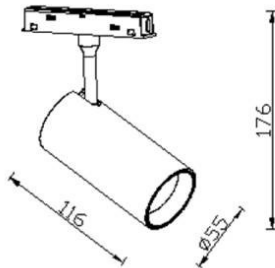

### Tube tracklight D55 H115

Proyector Lavov de la familia Tube tracklight D55 H115 con una potencia de 20W y un haz de 24°. Con un flujo luminoso real de 2000lm y una eficacia luminosa de 100lm/W. Fabricado en Aluminio inyectado a presión y acabado en color blanco. DALI Brightness Dim 0.1~100%.

Código artículo	86.TL01.A323.01
Tipo de producto	Indoor
Categoría	Proyectores a carril
Familia	Carril Magnético
Subfamilia	Tube tracklight D55 H115

#### Esquema

Producto	
Potencia real (W)	20
Flujo luminoso real (lm)	2000lm
Eficacia luminosa (lm/W)	100
Ángulo de apertura	24°
Color	blanco
Chip Brand	EPISTAR
Driver incluido	SI
Equipo	DALI Brightness Dim 0.1~100%
Flicker Free	Si
Vida media (h)	50000hrs L80 B10
Temperatura de color (K)	3000
Consistencia de color (SDCM)	SDCM<3
CRI	90