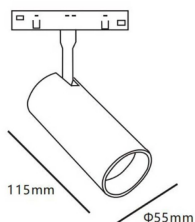

### Tube tracklight D55 H115

Proyector Lavov de la familia Tube tracklight D55 H115 con una potencia de 20W y un haz de 24°. Con un flujo luminoso real de 2000lm y una eficacia luminosa de 100lm/W. Fabricado en Aluminio inyectado a presión y acabado en color blanco. DALI Brightness Dim 0.1~100%.

Código artículo	86.TL01.A323.01
Tipo de producto	Indoor
Categoría	Proyectores a carril
Familia	Carril Magnético
Subfamilia	Tube tracklight D55 H115
Pictograms	

### Esquema

Producto	
Potencia real (W)	20
Flujo luminoso real (lm)	2000lm
Eficacia luminosa (lm/W)	100
Ángulo de apertura	24°
Color	blanco
Chip Brand	EPISTAR
Driver incluido	SI
Equipo	DALI Brightness Dim 0.1~100%
Flicker Free	Si
Vida media (h)	50000hrs L80 B10
Temperatura de color (K)	3000
Consistencia de color (SDCM)	SDCM<3
CRI	90