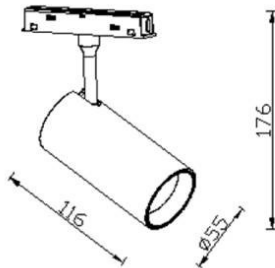

Tube tracklight D55 H115

Proyector Lavov de la familia Tube tracklight D55 H115 con una potencia de 20W y un haz de 24°. Con un flujo luminoso real de 2000lm y una eficacia luminosa de 100lm/W. Fabricado en Aluminio inyectado a presión y acabado en color blanco. DALI Brightness Dim 0.1~100%.

Código artículo	86.TL01.A323.02
Tipo de producto	Indoor
Categoría	Proyectores a carril
Familia	Carril Magnético
Subfamilia	Tube tracklight D55 H115

Pictograms

Esquema

Producto	
Potencia real (W)	20
Flujo luminoso real (lm)	2000lm
Eficacia luminosa (lm/W)	100
Ángulo de apertura	24°
Color	negro
Chip Brand	EPISTAR
Driver incluido	SI
Equipo	DALI Brightness Dim 0.1~100%
Flicker Free	Si
Vida media (h)	50000hrs L80 B10
Temperatura de color (K)	3000
Consistencia de color (SDCM)	SDCM<3
CRI	90