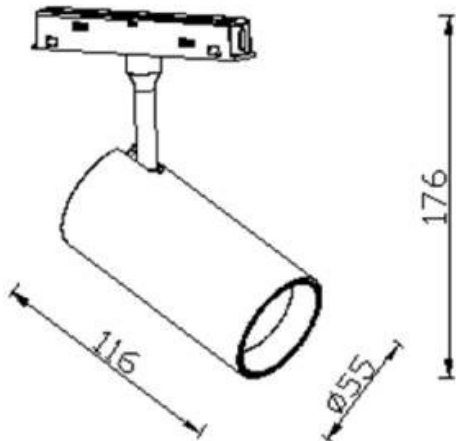

### Tube tracklight D55 H115

Proyector Lavov de la familia Tube tracklight D55 H115 con una potencia de 20W y un haz de 24°. Con un flujo luminoso real de 2000lm y una eficacia luminosa de 100lm/W. Fabricado en Aluminio inyectado a presión y acabado en color blanco. DALI Brightness Dim 0.1~100%.

### Esquema

Código artículo	86.TL01.A323.02
Tipo de producto	Indoor
Categoría	Proyectores a carril
Familia	Carril Magnético
Subfamilia	Tube tracklight D55 H115
Pictograms	

Producto	
Potencia real (W)	20
Flujo luminoso real (lm)	2000lm
Eficacia luminosa (lm/W)	100
&Aacute;ngulo de apertura	24°
Color	negro
Chip Brand	EPISTAR
Driver incluido	SI
Equipo	DALI Brightness Dim 0.1~100%
Flicker Free	SI
Vida media (h)	50000hrs L80 B10
Temperatura de color (K)	3000
Consistencia de color (SDCM)	SDCM<3
CRI	90