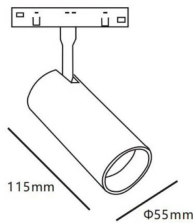

Tube tracklight D55 H115

Proyector Lavov de la familia Tube tracklight D55 H115 con una potencia de 20W y un haz de 24°. Con un flujo luminoso real de 2000lm y una eficacia luminosa de 100lm/W. Fabricado en Aluminio inyectado a presión y acabado en color blanco. DALI Brightness Dim 0.1~100%.

Código artículo	86.TL01.A323.02
Tipo de producto	Indoor
Categoría	Proyectores a carril
Familia	Carril Magnético
Subfamilia	Tube tracklight D55 H115
Pictograms	

Esquema

Producto	
Potencia real (W)	20
Flujo luminoso real (lm)	2000lm
Eficacia luminosa (lm/W)	100
Ángulo de apertura	24°
Color	negro
Chip Brand	EPISTAR
Driver incluido	SI
Equipo	DALI Brightness Dim 0.1~100%
Flicker Free	Si
Vida media (h)	50000hrs L80 B10
Temperatura de color (K)	3000
Consistencia de color (SDCM)	SDCM<3
CRI	90