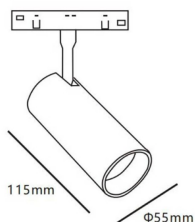

Tube tracklight D55 H115

Proyector Lavov de la familia Tube tracklight D55 H115 con una potencia de 20W y un haz de 36°. Con un flujo luminoso real de 2000lm y una eficacia luminosa de 100lm/W. Fabricado en Aluminio inyectado a presión y acabado en color blanco. DALI Tunable White Dim 0.1~100%.

Código artículo	86.TL01.A330.01
Tipo de producto	Indoor
Categoría	Proyectores a carril
Familia	Carril Magnético
Subfamilia	Tube tracklight D55 H115
Pictograms	

Esquema

Producto	
Potencia real (W)	20
Flujo luminoso real (lm)	2000lm
Eficacia luminosa (lm/W)	100
Ángulo de apertura	36°
Color	blanco
Chip Brand	EPISTAR
Driver incluido	SI
Equipo	DALI Tunable White Dim 0.1~100%
Flicker Free	Si
Vida media (h)	50000hrs L80 B10
Temperatura de color (K)	3000
Consistencia de color (SDCM)	SDCM<3
CRI	90