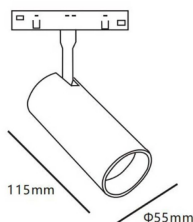

Tube tracklight D55 H115

Proyector Lavov de la familia Tube tracklight D55 H115 con una potencia de 20W y un haz de 36°. Con un flujo luminoso real de 2000lm y una eficacia luminosa de 100lm/W. Fabricado en Aluminio inyectado a presión y acabado en color blanco. DALI Tunable White Dim 0.1~100%.

Código artículo	86.TL01.A330.01
Tipo de producto	Indoor
Categoría	Proyectores a carril
Familia	Carril Magnético
Subfamilia	Tube tracklight D55 H115
Pictograms	

Esquema

Producto	
Potencia real (W)	20
Flujo luminoso real (lm)	2000lm
Eficacia luminosa (lm/W)	100
Ángulo de apertura	36°
Color	blanco
Chip Brand	EPISTAR
Driver incluido	SI
Equipo	DALI Tunable White Dim 0.1~100%
Flicker Free	Si
Vida media (h)	50000hrs L80 B10
Temperatura de color (K)	3000
Consistencia de color (SDCM)	SDCM<3
CRI	90