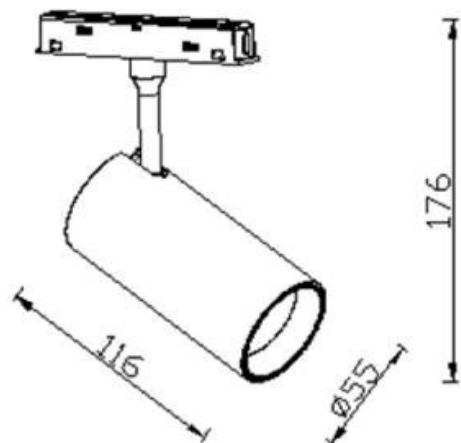

### Tube tracklight D55 H115

Proyector Lavov de la familia Tube tracklight D55 H115 con una potencia de 20W y un haz de 36°. Con un flujo luminoso real de 2000lm y una eficacia luminosa de 100lm/W. Fabricado en Aluminio inyectado a presión y acabado en color blanco. DALI Tunable White Dim 0.1~100%.

### Esquema

Código artículo	86.TL01.A330.01
Tipo de producto	Indoor
Categoría	Proyectores a carril
Familia	Carril Magnético
Subfamilia	Tube tracklight D55 H115
Pictograms	

Producto	
Potencia real (W)	20
Flujo luminoso real (lm)	2000lm
Eficacia luminosa (lm/W)	100
&Aacute;ngulo de apertura	36°
Color	blanco
Chip Brand	EPISTAR
Driver incluido	SI
Equipo	DALI Tunable White Dim 0.1~100%
Flicker Free	Si
Vida media (h)	50000hrs L80 B10
Temperatura de color (K)	3000
Consistencia de color (SDCM)	SDCM<3
CRI	90