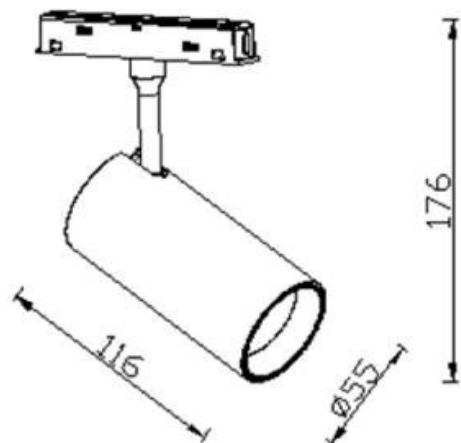

Tube tracklight D55 H115

Proyector Lavov de la familia Tube tracklight D55 H115 con una potencia de 20W y un haz de 36°. Con un flujo luminoso real de 2000lm y una eficacia luminosa de 100lm/W. Fabricado en Aluminio inyectado a presión y acabado en color blanco. DALI Tunable White Dim 0.1~100%.

Esquema

Código artículo	86.TL01.A330.01
Tipo de producto	Indoor
Categoría	Proyectores a carril
Familia	Carril Magnético
Subfamilia	Tube tracklight D55 H115
Pictograms	

Producto	
Potencia real (W)	20
Flujo luminoso real (lm)	2000lm
Eficacia luminosa (lm/W)	100
Ángulo de apertura	36°
Color	blanco
Marca del LED	EPISTAR
Driver incluido	SI
Equipo	DALI Tunable White Dim 0.1~100%
Flicker Free	Si
Fuente de luz	LED
Tipo de LED	SMD
Vida media (h)	50000hrs L80 B10
Temperatura de color (K)	3000
Consistencia de color (SDCM)	SDCM3
CRI	90