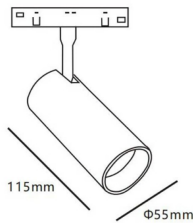

### Tube tracklight D55 H115

Proyector Lavov de la familia Tube tracklight D55 H115 con una potencia de 20W y un haz de 36°. Con un flujo luminoso real de 2000lm y una eficacia luminosa de 100lm/W. Fabricado en Aluminio inyectado a presión y acabado en color blanco. DALI Tunable White Dim 0.1~100%.

Código artículo	86.TL01.A330.02
Tipo de producto	Indoor
Categoría	Proyectores a carril
Familia	Carril Magnético
Subfamilia	Tube tracklight D55 H115
Pictograms	

### Esquema

Producto	
Potencia real (W)	20
Flujo luminoso real (lm)	2000lm
Eficacia luminosa (lm/W)	100
Ángulo de apertura	36°
Color	negro
Chip Brand	EPISTAR
Driver incluido	SI
Equipo	DALI Tunable White Dim 0.1~100%
Flicker Free	Si
Vida media (h)	50000hrs L80 B10
Temperatura de color (K)	3000
Consistencia de color (SDCM)	SDCM<3
CRI	90