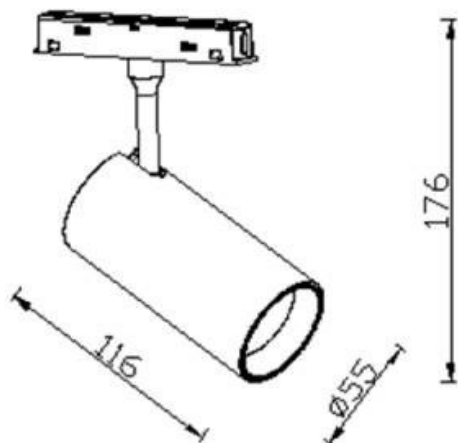

Tube tracklight D55 H115

Proyector Lavov de la familia Tube tracklight D55 H115 con una potencia de 20W y un haz de 36°. Con un flujo luminoso real de 2000lm y una eficacia luminosa de 100lm/W. Fabricado en Aluminio inyectado a presión y acabado en color blanco. DALI Tunable White Dim 0.1~100%.

Esquema

Código artículo	86.TL01.A330.02
Tipo de producto	Indoor
Categoría	Proyectores a carril
Familia	Carril Magnético
Subfamilia	Tube tracklight D55 H115
Pictograms	

Producto	
Potencia real (W)	20
Flujo luminoso real (lm)	2000lm
Eficacia luminosa (lm/W)	100
&Aacute;ngulo de apertura	36°
Color	negro
Chip Brand	EPISTAR
Driver incluido	SI
Equipo	DALI Tunable White Dim 0.1~100%
Flicker Free	Si
Vida media (h)	50000hrs L80 B10
Temperatura de color (K)	3000
Consistencia de color (SDCM)	SDCM<3
CRI	90