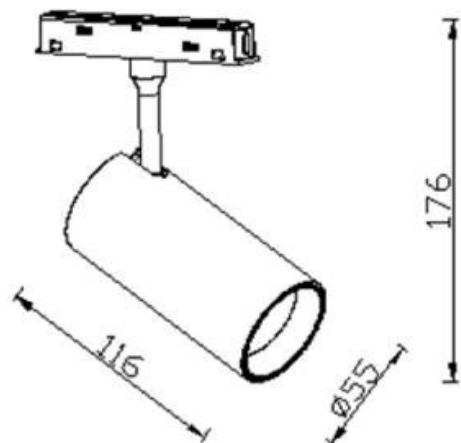

Tube tracklight D55 H115

Proyector Lavov de la familia Tube tracklight D55 H115 con una potencia de 20W y un haz de 36°. Con un flujo luminoso real de 2000lm y una eficacia luminosa de 100lm/W. Fabricado en Aluminio inyectado a presión y acabado en color blanco. ON-OFF, No-dim.

Esquema

Código artículo	86.TL01.A331.01
Tipo de producto	Indoor
Categoría	Proyectores a carril
Familia	Carril Magnético
Subfamilia	Tube tracklight D55 H115
Pictograms	

Producto	
Potencia real (W)	20
Flujo luminoso real (lm)	2000lm
Eficacia luminosa (lm/W)	100
Ángulo de apertura	36°
Color	blanco
Chip Brand	EPISTAR
Driver incluido	SI
Equipo	ON-OFF, No-dim
Vida media (h)	50000hrs L80 B10
Temperatura de color (K)	3000
Consistencia de color (SDCM)	SDCM<3
CRI	90