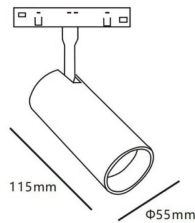

Tube tracklight D55 H115

Proyector Lavov de la familia Tube tracklight D55 H115 con una potencia de 20W y un haz de 36°. Con un flujo luminoso real de 2000lm y una eficacia luminosa de 100lm/W. Fabricado en Aluminio inyectado a presión y acabado en color blanco. ON-OFF, No-dim.

Código artículo	86.TL01.A331.01
Tipo de producto	Indoor
Categoría	Proyectores a carril
Familia	Carril Magnético
Subfamilia	Tube tracklight D55 H115
Pictograms	

Esquema

Producto	
Potencia real (W)	20
Flujo luminoso real (lm)	2000lm
Eficacia luminosa (lm/W)	100
Ángulo de apertura	36°
Color	blanco
Chip Brand	EPISTAR
Driver incluido	SI
Equipo	ON-OFF, No-dim
Vida media (h)	50000hrs L80 B10
Temperatura de color (K)	3000
Consistencia de color (SDCM)	SDCM<3
CRI	90