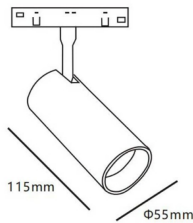

Tube tracklight D55 H115

Proyector Lavov de la familia Tube tracklight D55 H115 con una potencia de 20W y un haz de 36°. Con un flujo luminoso real de 2000lm y una eficacia luminosa de 100lm/W. Fabricado en Aluminio inyectado a presión y acabado en color blanco. ON-OFF, No-dim.

Código artículo	86.TL01.A331.02
Tipo de producto	Indoor
Categoría	Proyectores a carril
Familia	Carril Magnético
Subfamilia	Tube tracklight D55 H115
Pictograms	

Esquema

Producto	
Potencia real (W)	20
Flujo luminoso real (lm)	2000lm
Eficacia luminosa (lm/W)	100
Ángulo de apertura	36°
Color	negro
Chip Brand	EPISTAR
Driver incluido	SI
Equipo	ON-OFF, No-dim
Vida media (h)	50000hrs L80 B10
Temperatura de color (K)	3000
Consistencia de color (SDCM)	SDCM<3
CRI	90