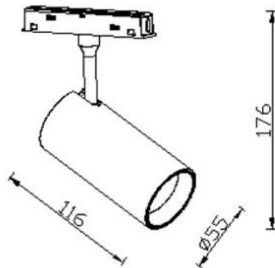

Tube tracklight D55 H115

Proyector Lavov de la familia Tube tracklight D55 H115 con una potencia de 20W y un haz de 36°. Con un flujo luminoso real de 2000lm y una eficacia luminosa de 100lm/W. Fabricado en Aluminio inyectado a presión y acabado en color blanco. ON-OFF, No-dim.

Código artículo	86.TL01.A331.02
Tipo de producto	Indoor
Categoría	Proyectores a carril
Familia	Carril Magnético
Subfamilia	Tube tracklight D55 H115

Pictograms

Esquema

Producto	
Potencia real (W)	20
Flujo luminoso real (lm)	2000lm
Eficacia luminosa (lm/W)	100
Ángulo de apertura	36°
Color	negro
Chip Brand	EPISTAR
Driver incluido	SI
Equipo	ON-OFF, No-dim
Vida media (h)	50000hrs L80 B10
Temperatura de color (K)	3000
Consistencia de color (SDCM)	SDCM<3
CRI	90