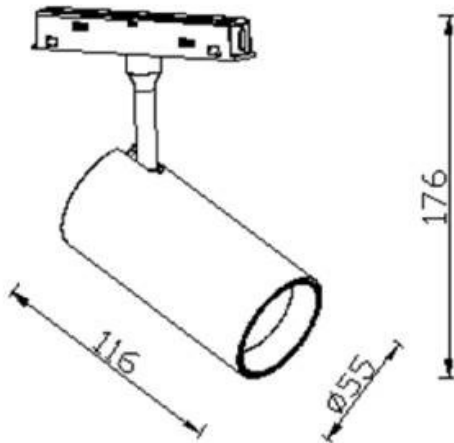

Tube tracklight D55 H115

Proyector Lavov de la familia Tube tracklight D55 H115 con una potencia de 20W y un haz de 36°. Con un flujo luminoso real de 2000lm y una eficacia luminosa de 100lm/W. Fabricado en Aluminio inyectado a presión y acabado en color blanco. DALI Brightness Dim 0.1~100%.

Esquema

Código artículo	86.TL01.A333.01
Tipo de producto	Indoor
Categoría	Proyectores a carril
Familia	Carril Magnético
Subfamilia	Tube tracklight D55 H115
Pictograms	

Producto	
Potencia real (W)	20
Flujo luminoso real (lm)	2000lm
Eficacia luminosa (lm/W)	100
&Aacute;ngulo de apertura	36°
Color	blanco
Chip Brand	EPISTAR
Driver incluido	SI
Equipo	DALI Brightness Dim 0.1~100%
Flicker Free	SI
Vida media (h)	50000hrs L80 B10
Temperatura de color (K)	3000
Consistencia de color (SDCM)	SDCM<3
CRI	90