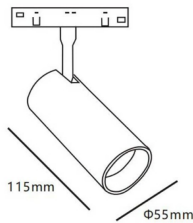

### Tube tracklight D55 H115

Proyector Lavov de la familia Tube tracklight D55 H115 con una potencia de 20W y un haz de 36°. Con un flujo luminoso real de 2000lm y una eficacia luminosa de 100lm/W. Fabricado en Aluminio inyectado a presión y acabado en color blanco. DALI Brightness Dim 0.1~100%.

Código artículo	86.TL01.A333.01
Tipo de producto	Indoor
Categoría	Proyectores a carril
Familia	Carril Magnético
Subfamilia	Tube tracklight D55 H115
Pictograms	

### Esquema

Producto	
Potencia real (W)	20
Flujo luminoso real (lm)	2000lm
Eficacia luminosa (lm/W)	100
Ángulo de apertura	36°
Color	blanco
Chip Brand	EPISTAR
Driver incluido	SI
Equipo	DALI Brightness Dim 0.1~100%
Flicker Free	Si
Vida media (h)	50000hrs L80 B10
Temperatura de color (K)	3000
Consistencia de color (SDCM)	SDCM<3
CRI	90