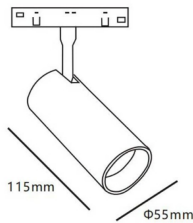

Tube tracklight D55 H115

Proyector Lavov de la familia Tube tracklight D55 H115 con una potencia de 20W y un haz de 36°. Con un flujo luminoso real de 2000lm y una eficacia luminosa de 100lm/W. Fabricado en Aluminio inyectado a presión y acabado en color blanco. DALI Brightness Dim 0.1~100%.

Código artículo	86.TL01.A333.02
Tipo de producto	Indoor
Categoría	Proyectores a carril
Familia	Carril Magnético
Subfamilia	Tube tracklight D55 H115
Pictograms	

Esquema

Producto	
Potencia real (W)	20
Flujo luminoso real (lm)	2000lm
Eficacia luminosa (lm/W)	100
Ángulo de apertura	36°
Color	negro
Chip Brand	EPISTAR
Driver incluido	SI
Equipo	DALI Brightness Dim 0.1~100%
Flicker Free	Si
Vida media (h)	50000hrs L80 B10
Temperatura de color (K)	3000
Consistencia de color (SDCM)	SDCM<3
CRI	90