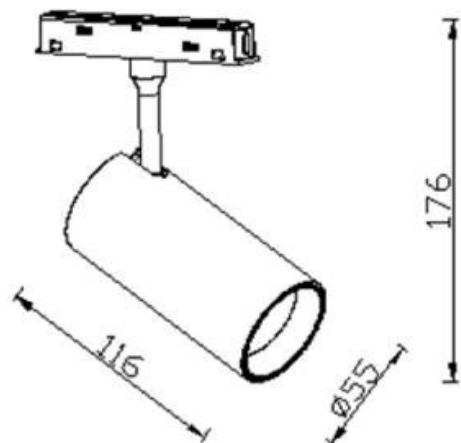

Tube tracklight D55 H115

Proyector Lavov de la familia Tube tracklight D55 H115 con una potencia de 20W y un haz de 36°. Con un flujo luminoso real de 2000lm y una eficacia luminosa de 100lm/W. Fabricado en Aluminio inyectado a presión y acabado en color blanco. DALI Brightness Dim 0.1~100%.

Esquema

Código artículo	86.TL01.A333.02
Tipo de producto	Indoor
Categoría	Proyectores a carril
Familia	Carril Magnético
Subfamilia	Tube tracklight D55 H115
Pictograms	

Producto	
Potencia real (W)	20
Flujo luminoso real (lm)	2000lm
Eficacia luminosa (lm/W)	100
&Aacute;ngulo de apertura	36°
Color	negro
Chip Brand	EPISTAR
Driver incluido	SI
Equipo	DALI Brightness Dim 0.1~100%
Flicker Free	SI
Vida media (h)	50000hrs L80 B10
Temperatura de color (K)	3000
Consistencia de color (SDCM)	SDCM<3
CRI	90