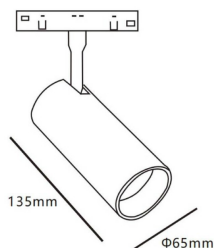

Tube tracklight D65 H135

Proyector Lavov de la familia Tube tracklight D65 H135 con una potencia de 30W y un haz de 15°. Con un flujo luminoso real de 3000lm y una eficacia luminosa de 100lm/W. Fabricado en Aluminio inyectado a presión y acabado en color blanco. ON-OFF, No-dim.

Código artículo	86.TL01.B311.01
Tipo de producto	Indoor
Categoría	Proyectores a carril
Familia	Carril Magnético
Subfamilia	Tube tracklight D65 H135
Pictograms	

Esquema

Producto	
Potencia real (W)	30
Flujo luminoso real (lm)	3000lm
Eficacia luminosa (lm/W)	100
Ángulo de apertura	15°
Color	blanco
Chip Brand	EPISTAR
Driver incluido	SI
Equipo	ON-OFF, No-dim
Vida media (h)	50000hrs L80 B10
Temperatura de color (K)	3000
Consistencia de color (SDCM)	SDCM<3
CRI	90