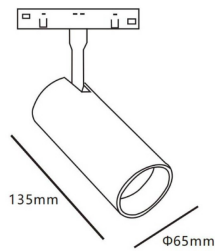

Tube tracklight D65 H135

Proyector Lavov de la familia Tube tracklight D65 H135 con una potencia de 30W y un haz de 15°. Con un flujo luminoso real de 3000lm y una eficacia luminosa de 100lm/W. Fabricado en Aluminio inyectado a presión y acabado en color blanco. ON-OFF, No-dim.

Código artículo	86.TL01.B311.01
Tipo de producto	Indoor
Categoría	Proyectores a carril
Familia	Carril Magnético
Subfamilia	Tube tracklight D65 H135
Pictograms	

Esquema

Producto	
Potencia real (W)	30
Flujo luminoso real (lm)	3000lm
Eficacia luminosa (lm/W)	100
Ángulo de apertura	15°
Color	blanco
Chip Brand	EPISTAR
Driver incluido	SI
Equipo	ON-OFF, No-dim
Vida media (h)	50000hrs L80 B10
Temperatura de color (K)	3000
Consistencia de color (SDCM)	SDCM<3
CRI	90