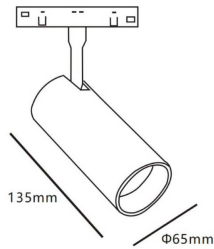

Tube tracklight D65 H135

Proyector Lavov de la familia Tube tracklight D65 H135 con una potencia de 30W y un haz de 15°. Con un flujo luminoso real de 3000lm y una eficacia luminosa de 100lm/W. Fabricado en Aluminio inyectado a presión y acabado en color blanco. ON-OFF, No-dim.

Código artículo	86.TL01.B311.02
Tipo de producto	Indoor
Categoría	Proyectores a carril
Familia	Carril Magnético
Subfamilia	Tube tracklight D65 H135
Pictograms	

Esquema

Producto	
Potencia real (W)	30
Flujo luminoso real (lm)	3000lm
Eficacia luminosa (lm/W)	100
Ángulo de apertura	15°
Color	negro
Chip Brand	EPISTAR
Driver incluido	SI
Equipo	ON-OFF, No-dim
Vida media (h)	50000hrs L80 B10
Temperatura de color (K)	3000
Consistencia de color (SDCM)	SDCM<3
CRI	90