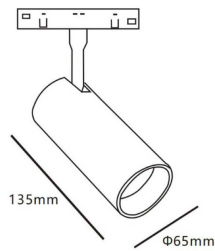

### Tube tracklight D65 H135

Proyector Lavov de la familia Tube tracklight D65 H135 con una potencia de 30W y un haz de 15°. Con un flujo luminoso real de 3000lm y una eficacia luminosa de 100lm/W. Fabricado en Aluminio inyectado a presión y acabado en color blanco. ON-OFF, No-dim.

Código artículo	86.TL01.B311.02
Tipo de producto	Indoor
Categoría	Proyectores a carril
Familia	Carril Magnético
Subfamilia	Tube tracklight D65 H135
Pictograms	

### Esquema

Producto	
Potencia real (W)	30
Flujo luminoso real (lm)	3000lm
Eficacia luminosa (lm/W)	100
Ángulo de apertura	15°
Color	negro
Chip Brand	EPISTAR
Driver incluido	SI
Equipo	ON-OFF, No-dim
Vida media (h)	50000hrs L80 B10
Temperatura de color (K)	3000
Consistencia de color (SDCM)	SDCM<3
CRI	90