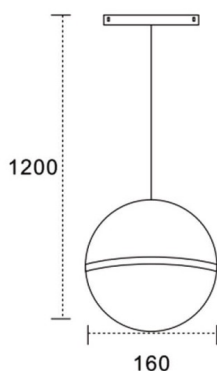

Suspended decorative ball

Proyector Lavov de la familia Suspended decorative ball con una potencia de 15W y un haz de 180°. Con un flujo luminoso real de 1500lm y una eficacia luminosa de 100lm/W. Fabricado en Cristal y metal y acabado en color blanco. ON-OFF, No-dim.

Código artículo	86.TL01.C301.06
Tipo de producto	Indoor
Categoría	Proyectores a carril
Familia	Carril Magnético
Subfamilia	Suspended decorative ball
Pictograms	

Esquema

Producto	
Potencia real (W)	15
Flujo luminoso real (lm)	1500lm
Eficacia luminosa (lm/W)	100
Ángulo de apertura	180°
Color	dorado
Chip Brand	EPISTAR
Driver incluido	SI
Equipo	ON-OFF, No-dim
Vida media (h)	50000hrs L80 B10
Temperatura de color (K)	3000
Consistencia de color (SDCM)	SDCM<3
CRI	80