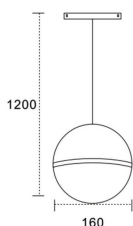

Suspended decorative ball

Proyector Lavov de la familia Suspended decorative ball con una potencia de 15W y un haz de 180°. Con un flujo luminoso real de 1500lm y una eficacia luminosa de 100lm/W. Fabricado en Cristal y metal y acabado en color blanco. ON-OFF, No-dim.

Código artículo	86.TL01.C301.06
Tipo de producto	Indoor
Categoría	Proyectores a carril
Familia	Carril Magnético
Subfamilia	Suspended decorative ball

Pictograms

Esquema

Producto	
Potencia real (W)	15
Flujo luminoso real (lm)	1500lm
Eficacia luminosa (lm/W)	100
Ángulo de apertura	180°
Color	dorado
Chip Brand	EPISTAR
Driver incluido	SI
Equipo	ON-OFF, No-dim
Vida media (h)	50000hrs L80 B10
Temperatura de color (K)	3000
Consistencia de color (SDCM)	SDCM<3
CRI	80