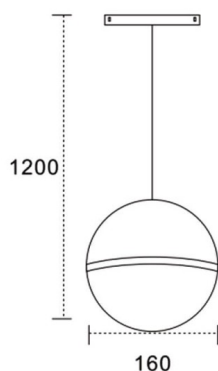

Suspended decorative ball

Proyector Lavov de la familia Suspended decorative ball con una potencia de 15W y un haz de 180°. Con un flujo luminoso real de 1500lm y una eficacia luminosa de 100lm/W. Fabricado en Cristal y metal y acabado en color blanco. ON-OFF, No-dim.

Código artículo	86.TL01.C301.06
Tipo de producto	Indoor
Categoría	Proyectores a carril
Familia	Carril Magnético
Subfamilia	Suspended decorative ball
Pictograms	

Esquema

Producto	
Potencia real (W)	15
Flujo luminoso real (lm)	1500lm
Eficacia luminosa (lm/W)	100
Ángulo de apertura	180°
Color	dorado
Marca del LED	EPISTAR
Driver incluido	SI
Equipo	ON-OFF, No-dim
Fuente de luz	LED
Tipo de LED	SMD
Vida media (h)	50000hrs L80 B10
Temperatura de color (K)	3000
Consistencia de color (SDCM)	SDCM3
CRI	80