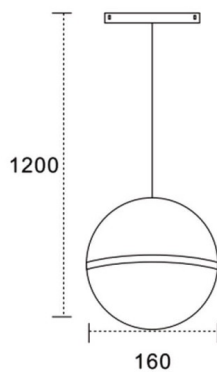

Suspended decorative ball

Proyector Lavov de la familia Suspended decorative ball con una potencia de 15W y un haz de 180°. Con un flujo luminoso real de 1500lm y una eficacia luminosa de 100lm/W. Fabricado en Cristal y metal y acabado en color blanco. DALI Brightness Dim 0.1~100%.

Esquema

Código artículo	86.TL01.C303.06
Tipo de producto	Indoor
Categoría	Proyectores a carril
Familia	Carril Magnético
Subfamilia	Suspended decorative ball
Pictograms	

Producto	
Potencia real (W)	15
Flujo luminoso real (lm)	1500lm
Eficacia luminosa (lm/W)	100
&Aacute;ngulo de apertura	180°
Color	dorado
Chip Brand	EPISTAR
Driver incluido	SI
Equipo	DALI Brightness Dim 0.1~100%
Flicker Free	SI
Vida media (h)	50000hrs L80 B10
Temperatura de color (K)	3000
Consistencia de color (SDCM)	SDCM<3
CRI	90