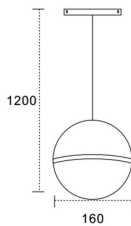

Suspended decorative ball

Proyector Lavov de la familia Suspended decorative ball con una potencia de 15W y un haz de 180°. Con un flujo luminoso real de 1500lm y una eficacia luminosa de 100lm/W. Fabricado en Cristal y metal y acabado en color blanco. DALI Brightness Dim 0.1~100%.

Código artículo	86.TL01.C303.06
Tipo de producto	Indoor
Categoría	Proyectores a carril
Familia	Carril Magnético
Subfamilia	Suspended decorative ball
Pictograms	

Esquema

Producto	
Potencia real (W)	15
Flujo luminoso real (lm)	1500lm
Eficacia luminosa (lm/W)	100
Ángulo de apertura	180°
Color	dorado
Chip Brand	EPISTAR
Driver incluido	SI
Equipo	DALI Brightness Dim 0.1~100%
Flicker Free	Si
Vida media (h)	50000hrs L80 B10
Temperatura de color (K)	3000
Consistencia de color (SDCM)	SDCM<3
CRI	90