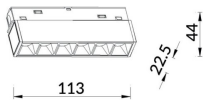

Linear accent tracklight

Proyector Lavov de la familia Linear accent tracklight con una potencia de 6W y un haz de 15°. Con un flujo luminoso real de 600lm y una eficacia luminosa de 100lm/W. Fabricado en Aluminio inyectado a presión y acabado en color blanco. ON-OFF

Código artículo	86.TL01.G311.01
Tipo de producto	Indoor
Categoría	Proyectores a carril
Familia	Carril Magnético
Subfamilia	Linear accent tracklight
Pictograms	

Esquema

Producto	
Potencia real (W)	6
Flujo luminoso real (lm)	600lm
Eficacia luminosa (lm/W)	100
Ángulo de apertura	15°
Color	blanco
Chip Brand	OARAM
Driver incluido	SI
Equipo	ON-OFF
Vida media (h)	50000hrs L80 B10
Temperatura de color (K)	3000
Consistencia de color (SDCM)	SDCM<3
CRI	90