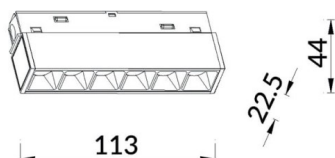

### Linear accent tracklight

Proyector Lavov de la familia Linear accent tracklight con una potencia de 6W y un haz de 15°. Con un flujo luminoso real de 600lm y una eficacia luminosa de 100lm/W. Fabricado en Aluminio inyectado a presión y acabado en color blanco. ON-OFF

### Esquema

<b>Código artículo</b>	<b>86.TL01.G311.01</b>
<b>Tipo de producto</b>	<b>Indoor</b>
<b>Categoría</b>	<b>Proyectores a carril</b>
<b>Familia</b>	<b>Carril Magnético</b>
<b>Subfamilia</b>	<b>Linear accent tracklight</b>
<b>Pictograms</b>	