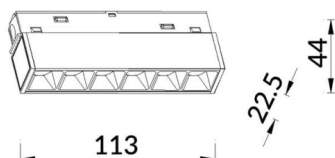

**Esquema**

**Linear accent tracklight**

Proyector Lavov de la familia Linear accent tracklight con una potencia de 6W y un haz de 15°. Con un flujo luminoso real de 600lm y una eficacia luminosa de 100lm/W. Fabricado en Aluminio inyectado a presión y acabado en color blanco. ON-OFF

<b>Código artículo</b>	<b>86.TL01.G311.01</b>
<b>Tipo de producto</b>	<b>Indoor</b>
<b>Categoría</b>	<b>Proyectores a carril</b>
<b>Familia</b>	<b>Carril Magnético</b>
<b>Subfamilia</b>	<b>Linear accent tracklight</b>
<b>Pictograms</b>	