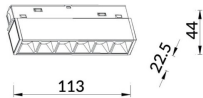

### Esquema

Producto	
Potencia real (W)	6
Flujo luminoso real (lm)	600lm
Eficacia luminosa (lm/W)	100
Ángulo de apertura	15°
Color	negro
Chip Brand	OARAM
Driver incluido	SI
Equipo	ON-OFF
Vida media (h)	50000hrs L80 B10
Temperatura de color (K)	3000
Consistencia de color (SDCM)	SDCM<3
CRI	90