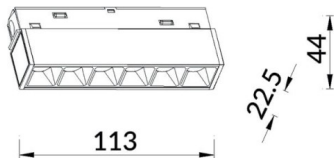

### Linear accent tracklight

Proyector Lavov de la familia Linear accent tracklight con una potencia de 6W y un haz de 15°. Con un flujo luminoso real de 600lm y una eficacia luminosa de 100lm/W. Fabricado en Aluminio inyectado a presión y acabado en color blanco. ON-OFF

#### Esquema

<b>Código artículo</b>	<b>86.TL01.G311.02</b>
<b>Tipo de producto</b>	<b>Indoor</b>
<b>Categoría</b>	<b>Proyectores a carril</b>
<b>Familia</b>	<b>Carril Magnético</b>
<b>Subfamilia</b>	<b>Linear accent tracklight</b>
<b>Pictograms</b>	