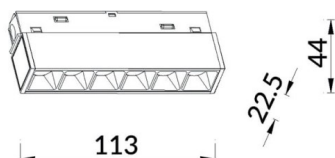

Linear accent tracklight

Proyector Lavov de la familia Linear accent tracklight con una potencia de 6W y un haz de 15°. Con un flujo luminoso real de 600lm y una eficacia luminosa de 100lm/W. Fabricado en Aluminio inyectado a presión y acabado en color blanco. ON-OFF

Esquema

Código artículo	86.TL01.G311.02
Tipo de producto	Indoor
Categoría	Proyectores a carril
Familia	Carril Magnético
Subfamilia	Linear accent tracklight
Pictograms	

Producto	
Potencia real (W)	6
Flujo luminoso real (lm)	600lm
Eficacia luminosa (lm/W)	100
Ángulo de apertura	15°
Color	negro
Chip Brand	OARAM
Driver incluido	SI
Equipo	ON-OFF
Vida media (h)	50000hrs L80 B10
Temperatura de color (K)	3000
Consistencia de color (SDCM)	SDCM<3
CRI	90