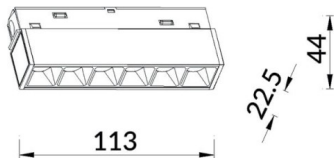

Linear accent tracklight

Proyector Lavov de la familia Linear accent tracklight con una potencia de 6W y un haz de 15°. Con un flujo luminoso real de 600lm y una eficacia luminosa de 100lm/W. Fabricado en Aluminio inyectado a presión y acabado en color blanco. ON-OFF

Esquema

Código artículo	86.TL01.G311.02
Tipo de producto	Indoor
Categoría	Proyectores a carril
Familia	Carril Magnético
Subfamilia	Linear accent tracklight
Pictograms	

Producto	
Potencia real (W)	6
Flujo luminoso real (lm)	600lm
Eficacia luminosa (lm/W)	100
Ángulo de apertura	15°
Color	negro
Marca del LED	OARAM
Driver incluido	SI
Equipo	ON-OFF
Fuente de luz	LED
Tipo de LED	SMD
Vida media (h)	50000hrs L80 B10
Temperatura de color (K)	3000
Consistencia de color (SDCM)	SDCM3
CRI	90