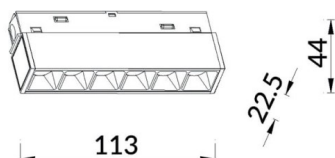

Linear accent tracklight

Proyector Lavov de la familia Linear accent tracklight con una potencia de 6W y un haz de 15°. Con un flujo luminoso real de 600lm y una eficacia luminosa de 100lm/W. Fabricado en Aluminio inyectado a presión y acabado en color blanco. DALI Brightness Dim 0.1~100%.

Esquema

Código artículo	86.TL01.G313.01
Tipo de producto	Indoor
Categoría	Proyectores a carril
Familia	Carril Magnético
Subfamilia	Linear accent tracklight
Pictograms	

Producto	
Potencia real (W)	6
Flujo luminoso real (lm)	600lm
Eficacia luminosa (lm/W)	100
Ángulo de apertura	15°
Color	blanco
Marca del LED	OARAM
Driver incluido	SI
Equipo	DALI Brightness Dim 0.1~100%
Flicker Free	SI
Fuente de luz	LED
Tipo de LED	SMD
Vida media (h)	50000hrs L80 B10
Temperatura de color (K)	3000
Consistencia de color (SDCM)	SDCM3
CRI	90