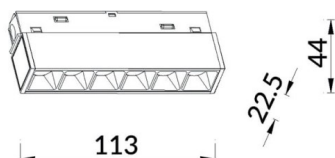

Linear accent tracklight

Proyector Lavov de la familia Linear accent tracklight con una potencia de 6W y un haz de 15°. Con un flujo luminoso real de 600lm y una eficacia luminosa de 100lm/W. Fabricado en Aluminio inyectado a presión y acabado en color blanco. DALI Brightness Dim 0.1~100%.

Esquema

Código artículo	86.TL01.G313.01
Tipo de producto	Indoor
Categoría	Proyectores a carril
Familia	Carril Magnético
Subfamilia	Linear accent tracklight
Pictograms	

Producto	
Potencia real (W)	6
Flujo luminoso real (lm)	600lm
Eficacia luminosa (lm/W)	100
Ángulo de apertura	15°
Color	blanco
Chip Brand	OARAM
Driver incluido	SI
Equipo	DALI Brightness Dim 0.1~100%
Flicker Free	SI
Vida media (h)	50000hrs L80 B10
Temperatura de color (K)	3000
Consistencia de color (SDCM)	SDCM<3
CRI	90