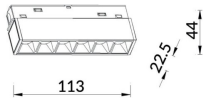

Código artículo	86.TL01.G313.01
Tipo de producto	Indoor
Categoría	Proyectores a carril
Familia	Carril Magnético
Subfamilia	Linear accent tracklight
Pictograms	

Esquema

Producto	
Potencia real (W)	6
Flujo luminoso real (lm)	600lm
Eficacia luminosa (lm/W)	100
Ángulo de apertura	15°
Color	blanco
Chip Brand	OARAM
Driver incluido	SI
Equipo	DALI Brightness Dim 0.1~100%
Flicker Free	Si
Vida media (h)	50000hrs L80 B10
Temperatura de color (K)	3000
Consistencia de color (SDCM)	SDCM<3
CRI	90