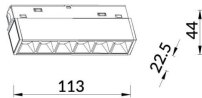

Código artículo	86.TL01.G313.02
Tipo de producto	Indoor
Categoría	Proyectores a carril
Familia	Carril Magnético
Subfamilia	Linear accent tracklight
Pictograms	

Esquema

Producto	
Potencia real (W)	6
Flujo luminoso real (lm)	600lm
Eficacia luminosa (lm/W)	100
Ángulo de apertura	15°
Color	negro
Chip Brand	OARAM
Driver incluido	SI
Equipo	DALI Brightness Dim 0.1~100%
Flicker Free	Si
Vida media (h)	50000hrs L80 B10
Temperatura de color (K)	3000
Consistencia de color (SDCM)	SDCM<3
CRI	90