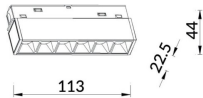

Esquema

Producto	
Potencia real (W)	6
Flujo luminoso real (lm)	600lm
Eficacia luminosa (lm/W)	100
Ángulo de apertura	15°
Color	negro
Chip Brand	OARAM
Driver incluido	SI
Equipo	DALI Brightness Dim 0.1~100%
Flicker Free	Si
Vida media (h)	50000hrs L80 B10
Temperatura de color (K)	3000
Consistencia de color (SDCM)	SDCM<3
CRI	90