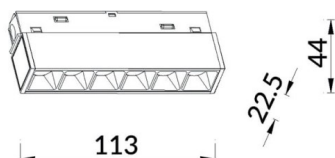

Linear accent tracklight

Proyector Lavov de la familia Linear accent tracklight con una potencia de 6W y un haz de 15°. Con un flujo luminoso real de 600lm y una eficacia luminosa de 100lm/W. Fabricado en Aluminio inyectado a presión y acabado en color blanco. DALI Brightness Dim 0.1~100%.

Esquema

Código artículo	86.TL01.G313.02
Tipo de producto	Indoor
Categoría	Proyectores a carril
Familia	Carril Magnético
Subfamilia	Linear accent tracklight
Pictograms	

Producto	
Potencia real (W)	6
Flujo luminoso real (lm)	600lm
Eficacia luminosa (lm/W)	100
Ángulo de apertura	15°
Color	negro
Chip Brand	OARAM
Driver incluido	SI
Equipo	DALI Brightness Dim 0.1~100%
Flicker Free	SI
Vida media (h)	50000hrs L80 B10
Temperatura de color (K)	3000
Consistencia de color (SDCM)	SDCM<3
CRI	90