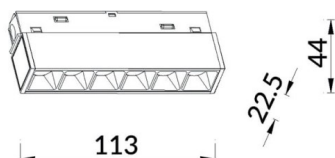

Linear accent tracklight

Proyector Lavov de la familia Linear accent tracklight con una potencia de 6W y un haz de 15°. Con un flujo luminoso real de 600lm y una eficacia luminosa de 100lm/W. Fabricado en Aluminio inyectado a presión y acabado en color blanco. DALI Brightness Dim 0.1~100%.

Esquema

Código artículo	86.TL01.G313.02
Tipo de producto	Indoor
Categoría	Proyectores a carril
Familia	Carril Magnético
Subfamilia	Linear accent tracklight
Pictograms	

Producto	
Potencia real (W)	6
Flujo luminoso real (lm)	600lm
Eficacia luminosa (lm/W)	100
Ángulo de apertura	15°
Color	negro
Marca del LED	OARAM
Driver incluido	SI
Equipo	DALI Brightness Dim 0.1~100%
Flicker Free	SI
Fuente de luz	LED
Tipo de LED	SMD
Vida media (h)	50000hrs L80 B10
Temperatura de color (K)	3000
Consistencia de color (SDCM)	SDCM3
CRI	90