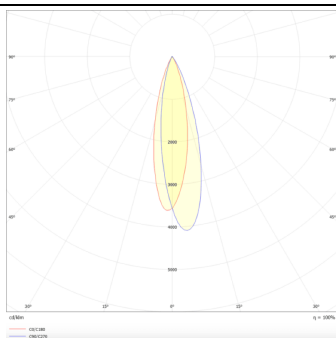

Linear accent trackliught

Proyector Lavov de la familia Linear accent trackliught con una potencia de 6W y un haz de 24°. Con un flujo luminoso real de 600lm y una eficacia luminosa de 100lm/W. Fabricado en Aluminio inyectado a presión y acabado en color blanco. ON-OFF

Código artículo	86.TL01.G321.01
Tipo de producto	Indoor
Categoría	Proyectores a carril
Familia	Carril Magnético
Subfamilia	Linear accent trackliught
Pictograms	

Esquema

Curva fotométrica

Producto	
Potencia real (W)	6
Flujo luminoso real (lm)	600lm
Eficacia luminosa (lm/W)	100
Ángulo de apertura	24°
Color	blanco
Chip Brand	OARAM
Driver incluido	SI
Equipo	ON-OFF
Vida media (h)	50000hrs L80 B10
Temperatura de color (K)	3000
Consistencia de color (SDCM)	SDCM<3
CRI	90