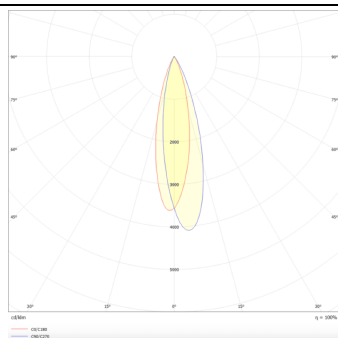

Linear accent tracklight

Proyector Lavov de la familia Linear accent tracklight con una potencia de 6W y un haz de 24°. Con un flujo luminoso real de 600lm y una eficacia luminosa de 100lm/W. Fabricado en Aluminio inyectado a presión y acabado en color blanco. ON-OFF

Código artículo	86.TL01.G321.01
Tipo de producto	Indoor
Categoría	Proyectores a carril
Familia	Carril Magnético
Subfamilia	Linear accent tracklight
Pictograms	

Esquema

Curva fotométrica

Producto	
Potencia real (W)	6
Flujo luminoso real (lm)	600lm
Eficacia luminosa (lm/W)	100
Ángulo de apertura	24°
Color	blanco
Chip Brand	OARAM
Driver incluido	SI
Equipo	ON-OFF
Vida media (h)	50000hrs L80 B10
Temperatura de color (K)	3000
Consistencia de color (SDCM)	SDCM<3
CRI	90