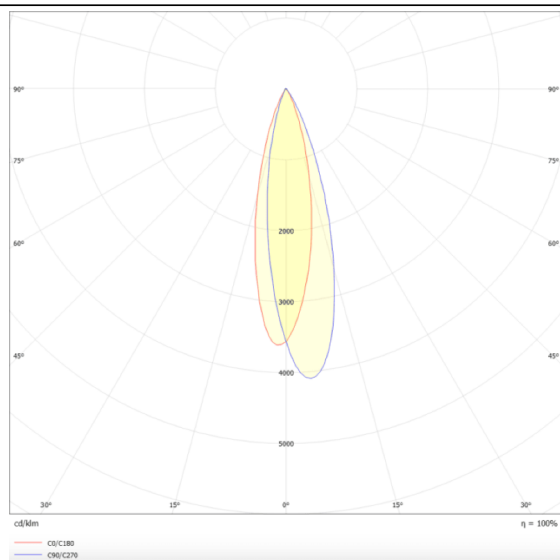

### Linear accent tracklight

Proyector Lavov de la familia Linear accent tracklight con una potencia de 6W y un haz de 24°. Con un flujo luminoso real de 600lm y una eficacia luminosa de 100lm/W. Fabricado en Aluminio inyectado a presión y acabado en color blanco. ON-OFF

### Esquema

### Curva fotométrica

<b>Código artículo</b>	<b>86.TL01.G321.01</b>
<b>Tipo de producto</b>	<b>Indoor</b>
<b>Categoría</b>	<b>Proyectores a carril</b>
<b>Familia</b>	<b>Carril Magnético</b>
<b>Subfamilia</b>	<b>Linear accent tracklight</b>
<b>Pictograms</b>	

<b>Producto</b>	
<b>Potencia real (W)</b>	<b>6</b>
<b>Flujo luminoso real (lm)</b>	<b>600lm</b>
<b>Eficacia luminosa (lm/W)</b>	<b>100</b>
<b>Ángulo de apertura</b>	<b>24°</b>
<b>Color</b>	<b>blanco</b>
<b>Chip Brand</b>	<b>OARAM</b>
<b>Driver incluido</b>	<b>SI</b>
<b>Equipo</b>	<b>ON-OFF</b>
<b>Vida media (h)</b>	<b>50000hrs L80 B10</b>
<b>Temperatura de color (K)</b>	<b>3000</b>
<b>Consistencia de color (SDCM)</b>	<b>SDCM&lt;3</b>
<b>CRI</b>	<b>90</b>