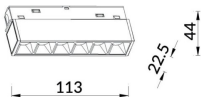

Linear accent tracklight

Proyector Lavov de la familia Linear accent tracklight con una potencia de 6W y un haz de 24°. Con un flujo luminoso real de 600lm y una eficacia luminosa de 100lm/W. Fabricado en Aluminio inyectado a presión y acabado en color blanco. ON-OFF

Código artículo	86.TL01.G321.01
Tipo de producto	Indoor
Categoría	Proyectores a carril
Familia	Carril Magnético
Subfamilia	Linear accent tracklight

Pictograms

Producto	
Potencia real (W)	6
Flujo luminoso real (lm)	600lm
Eficacia luminosa (lm/W)	100
Ángulo de apertura	24°
Color	blanco
Chip Brand	OARAM
Driver incluido	SI
Equipo	ON-OFF
Vida media (h)	50000hrs L80 B10
Temperatura de color (K)	3000
Consistencia de color (SDCM)	SDCM<3
CRI	90

Esquema

Curva fotométrica