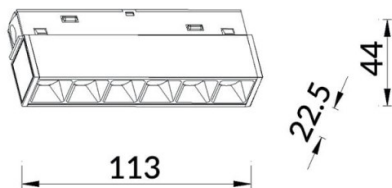

### Linear accent tracklight

Proyector Lavov de la familia Linear accent tracklight con una potencia de 6W y un haz de 24°. Con un flujo luminoso real de 600lm y una eficacia luminosa de 100lm/W. Fabricado en Aluminio inyectado a presión y acabado en color blanco. ON-OFF

### Curva fotométrica

<b>Producto</b>	
<b>Potencia real (W)</b>	<b>6</b>
<b>Flujo luminoso real (lm)</b>	<b>600lm</b>
<b>Eficacia luminosa (lm/W)</b>	<b>100</b>
<b>Ángulo de apertura</b>	<b>24°</b>
<b>Color</b>	<b>blanco</b>
<b>Chip Brand</b>	<b>OARAM</b>
<b>Driver incluido</b>	<b>SI</b>
<b>Equipo</b>	<b>ON-OFF</b>
<b>Vida media (h)</b>	<b>50000hrs L80 B10</b>
<b>Temperatura de color (K)</b>	<b>3000</b>
<b>Consistencia de color (SDCM)</b>	<b>SDCM&lt;3</b>
<b>CRI</b>	<b>90</b>