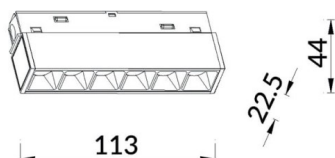

Linear accent tracklight

Proyector Lavov de la familia Linear accent tracklight con una potencia de 6W y un haz de 24°. Con un flujo luminoso real de 600lm y una eficacia luminosa de 100lm/W. Fabricado en Aluminio inyectado a presión y acabado en color blanco. ON-OFF

Esquema

Curva fotométrica

Código artículo	86.TL01.G321.01
Tipo de producto	Indoor
Categoría	Proyectores a carril
Familia	Carril Magnético
Subfamilia	Linear accent tracklight
Pictograms	

Producto	
Potencia real (W)	6
Flujo luminoso real (lm)	600lm
Eficacia luminosa (lm/W)	100
Ángulo de apertura	24°
Color	blanco
Marca del LED	OARAM
Driver incluido	SI
Equipo	ON-OFF
Fuente de luz	LED
Tipo de LED	SMD
Vida media (h)	50000hrs L80 B10
Temperatura de color (K)	3000
Consistencia de color (SDCM)	SDCM3
CRI	90