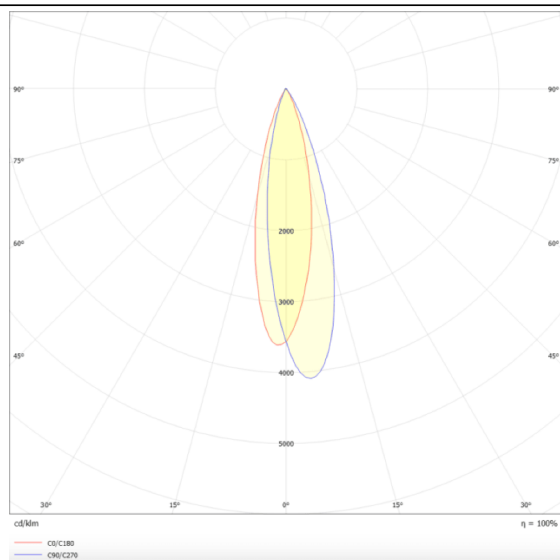

Linear accent tracklight

Proyector Lavov de la familia Linear accent tracklight con una potencia de 6W y un haz de 24°. Con un flujo luminoso real de 600lm y una eficacia luminosa de 100lm/W. Fabricado en Aluminio inyectado a presión y acabado en color blanco. ON-OFF

Esquema

Curva fotométrica

Código artículo	86.TL01.G321.01
Tipo de producto	Indoor
Categoría	Proyectores a carril
Familia	Carril Magnético
Subfamilia	Linear accent tracklight
Pictograms	

Producto	
Potencia real (W)	6
Flujo luminoso real (lm)	600lm
Eficacia luminosa (lm/W)	100
Ángulo de apertura	24°
Color	blanco
Marca del LED	OARAM
Driver incluido	SI
Equipo	ON-OFF
Fuente de luz	LED
Tipo de LED	SMD
Vida media (h)	50000hrs L80 B10
Temperatura de color (K)	3000
Consistencia de color (SDCM)	SDCM3
CRI	90