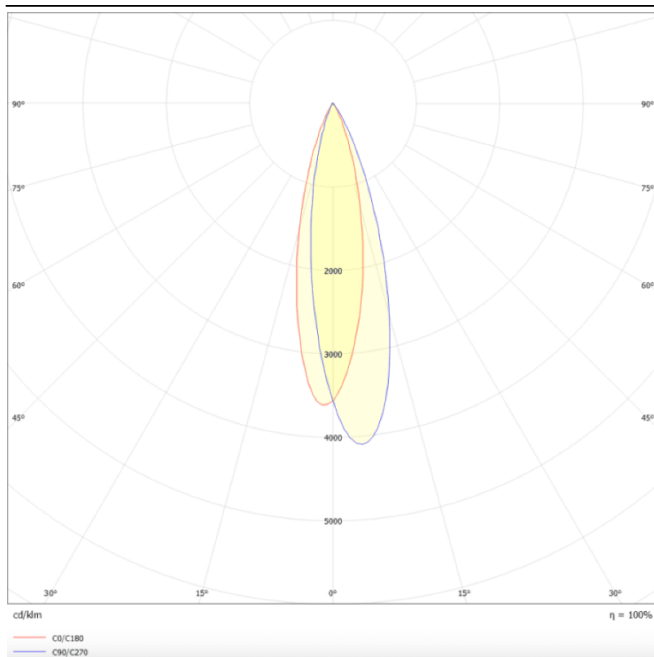

### Linear accent tracklight

Proyector Lavov de la familia Linear accent tracklight con una potencia de 6W y un haz de 24°. Con un flujo luminoso real de 600lm y una eficacia luminosa de 100lm/W. Fabricado en Aluminio inyectado a presión y acabado en color blanco. ON-OFF

### Esquema

### Curva fotométrica

<b>Producto</b>	
<b>Potencia real (W)</b>	<b>6</b>
<b>Flujo luminoso real (lm)</b>	<b>600lm</b>
<b>Eficacia luminosa (lm/W)</b>	<b>100</b>
<b>Ángulo de apertura</b>	<b>24°</b>
<b>Color</b>	<b>blanco</b>
<b>Chip Brand</b>	<b>OARAM</b>
<b>Driver incluido</b>	<b>SI</b>
<b>Equipo</b>	<b>ON-OFF</b>
<b>Vida media (h)</b>	<b>50000hrs L80 B10</b>
<b>Temperatura de color (K)</b>	<b>3000</b>
<b>Consistencia de color (SDCM)</b>	<b>SDCM&lt;3</b>
<b>CRI</b>	<b>90</b>