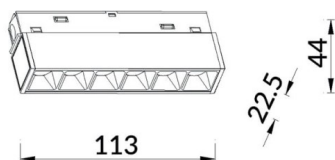

Linear accent tracklight

Proyector Lavov de la familia Linear accent tracklight con una potencia de 6W y un haz de 24°. Con un flujo luminoso real de 600lm y una eficacia luminosa de 100lm/W. Fabricado en Aluminio inyectado a presión y acabado en color blanco. ON-OFF

Esquema

Curva fotométrica

Código artículo	86.TL01.G321.02
Tipo de producto	Indoor
Categoría	Proyectores a carril
Familia	Carril Magnético
Subfamilia	Linear accent tracklight
Pictograms	

Producto	
Potencia real (W)	6
Flujo luminoso real (lm)	600lm
Eficacia luminosa (lm/W)	100
Ángulo de apertura	24°
Color	negro
Chip Brand	OARAM
Driver incluido	SI
Equipo	ON-OFF
Vida media (h)	50000hrs L80 B10
Temperatura de color (K)	3000
Consistencia de color (SDCM)	SDCM<3
CRI	90