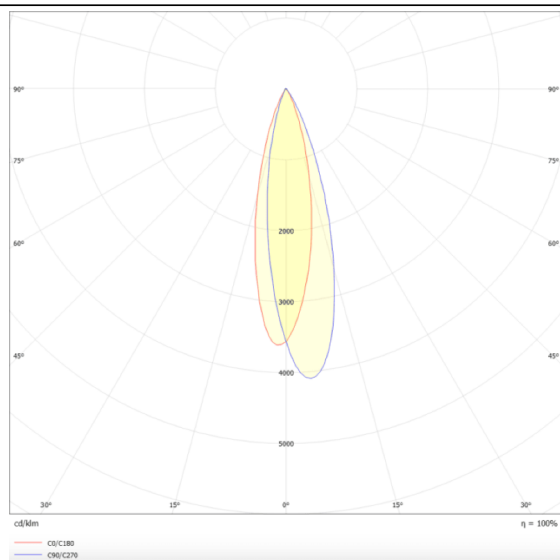

Esquema

Curva fotométrica

Código artículo	86.TL01.G321.02
Tipo de producto	Indoor
Categoría	Proyectores a carril
Familia	Carril Magnético
Subfamilia	Linear accent tracklight
Pictograms	

Producto	
Potencia real (W)	6
Flujo luminoso real (lm)	600lm
Eficacia luminosa (lm/W)	100
Ángulo de apertura	24°
Color	negro
Marca del LED	OARAM
Driver incluido	SI
Equipo	ON-OFF
Fuente de luz	LED
Tipo de LED	SMD
Vida media (h)	50000hrs L80 B10
Temperatura de color (K)	3000
Consistencia de color (SDCM)	SDCM3
CRI	90