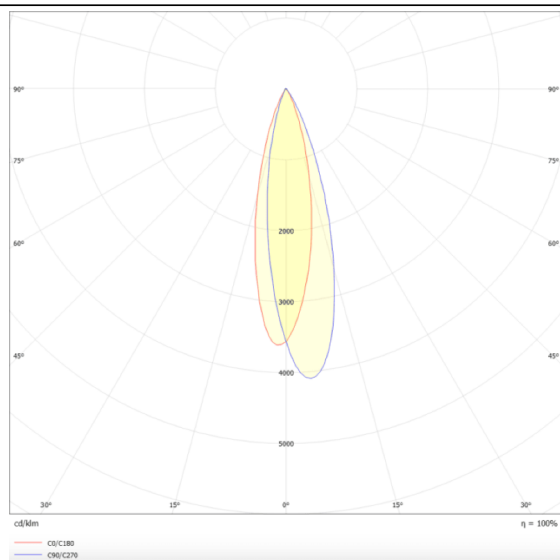

### Linear accent tracklight

Proyector Lavov de la familia Linear accent tracklight con una potencia de 6W y un haz de 24°. Con un flujo luminoso real de 600lm y una eficacia luminosa de 100lm/W. Fabricado en Aluminio inyectado a presión y acabado en color blanco. ON-OFF

#### Esquema

#### Curva fotométrica

<b>Código artículo</b>	<b>86.TL01.G321.02</b>
<b>Tipo de producto</b>	<b>Indoor</b>
<b>Categoría</b>	<b>Proyectores a carril</b>
<b>Familia</b>	<b>Carril Magnético</b>
<b>Subfamilia</b>	<b>Linear accent tracklight</b>
<b>Pictograms</b>	

<b>Producto</b>	
<b>Potencia real (W)</b>	<b>6</b>
<b>Flujo luminoso real (lm)</b>	<b>600lm</b>
<b>Eficacia luminosa (lm/W)</b>	<b>100</b>
<b>Ángulo de apertura</b>	<b>24°</b>
<b>Color</b>	<b>negro</b>
<b>Marca del LED</b>	<b>OARAM</b>
<b>Driver incluido</b>	<b>SI</b>
<b>Equipo</b>	<b>ON-OFF</b>
<b>Fuente de luz</b>	<b>LED</b>
<b>Tipo de LED</b>	<b>SMD</b>
<b>Vida media (h)</b>	<b>50000hrs L80 B10</b>
<b>Temperatura de color (K)</b>	<b>3000</b>
<b>Consistencia de color (SDCM)</b>	<b>SDCM3</b>
<b>CRI</b>	<b>90</b>