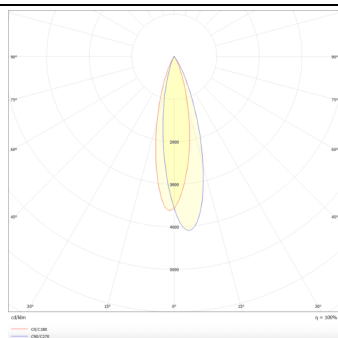

Linear accent tracklight

Proyector Lavov de la familia Linear accent tracklight con una potencia de 6W y un haz de 24°. Con un flujo luminoso real de 600lm y una eficacia luminosa de 100lm/W. Fabricado en Aluminio inyectado a presión y acabado en color blanco. ON-OFF

Código artículo	86.TL01.G321.02
Tipo de producto	Indoor
Categoría	Proyectores a carril
Familia	Carril Magnético
Subfamilia	Linear accent tracklight
Pictograms	

Esquema

Curva fotométrica

Producto	
Potencia real (W)	6
Flujo luminoso real (lm)	600lm
Eficacia luminosa (lm/W)	100
Ángulo de apertura	24°
Color	negro
Chip Brand	OARAM
Driver incluido	SI
Equipo	ON-OFF
Vida media (h)	50000hrs L80 B10
Temperatura de color (K)	3000
Consistencia de color (SDCM)	SDCM<3
CRI	90