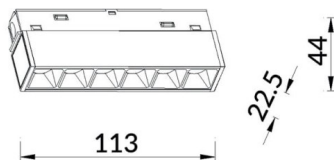

Linear accent tracklight

Proyector Lavov de la familia Linear accent tracklight con una potencia de 6W y un haz de 24°. Con un flujo luminoso real de 600lm y una eficacia luminosa de 100lm/W. Fabricado en Aluminio inyectado a presión y acabado en color blanco. DALI Brightness Dim 0.1~100%.

Esquema

Curva fotométrica

Código artículo	86.TL01.G323.01
Tipo de producto	Indoor
Categoría	Proyectores a carril
Familia	Carril Magnético
Subfamilia	Linear accent tracklight
Pictograms	

Producto	
Potencia real (W)	6
Flujo luminoso real (lm)	600lm
Eficacia luminosa (lm/W)	100
Ángulo de apertura	24°
Color	blanco
Marca del LED	OARAM
Driver incluido	SI
Equipo	DALI Brightness Dim 0.1~100%
Flicker Free	SI
Fuente de luz	LED
Tipo de LED	SMD
Vida media (h)	50000hrs L80 B10
Temperatura de color (K)	3000
Consistencia de color (SDCM)	SDCM3
CRI	90