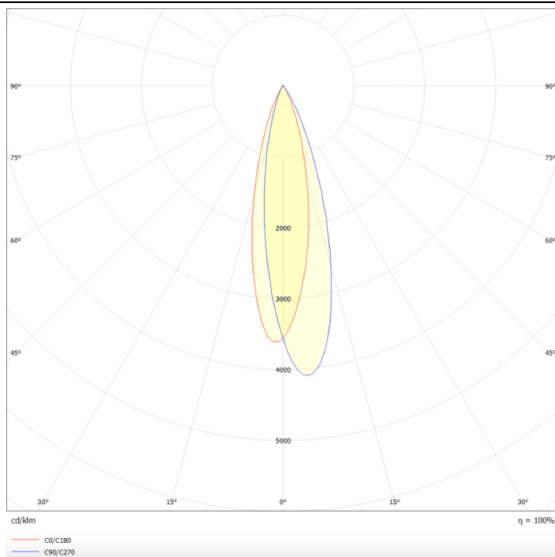

### Linear accent tracklight

Proyector Lavov de la familia Linear accent tracklight con una potencia de 6W y un haz de 24°. Con un flujo luminoso real de 600lm y una eficacia luminosa de 100lm/W. Fabricado en Aluminio inyectado a presión y acabado en color blanco. DALI Brightness Dim 0.1~100%.

### Esquema

### Curva fotométrica

Código artículo	86.TL01.G323.01
Tipo de producto	Indoor
Categoría	Proyectores a carril
Familia	Carril Magnético
Subfamilia	Linear accent tracklight
Pictograms	

Producto	
Potencia real (W)	6
Flujo luminoso real (lm)	600lm
Eficacia luminosa (lm/W)	100
Ángulo de apertura	24°
Color	blanco
Chip Brand	OARAM
Driver incluido	SI
Equipo	DALI Brightness Dim 0.1~100%
Flicker Free	SI
Vida media (h)	50000hrs L80 B10
Temperatura de color (K)	3000
Consistencia de color (SDCM)	SDCM<3
CRI	90