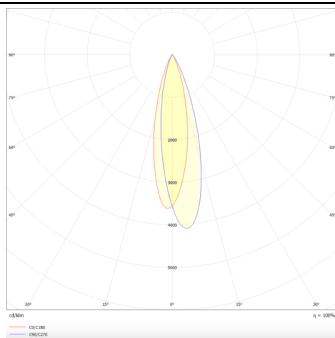

### Linear accent tracklight

Proyector Lavov de la familia Linear accent tracklight con una potencia de 6W y un haz de 24°. Con un flujo luminoso real de 600lm y una eficacia luminosa de 100lm/W. Fabricado en Aluminio inyectado a presión y acabado en color blanco. DALI Brightness Dim 0.1~100%.

### Esquema

### Curva fotométrica

<b>Producto</b>	
<b>Potencia real (W)</b>	<b>6</b>
<b>Flujo luminoso real (lm)</b>	<b>600lm</b>
<b>Eficacia luminosa (lm/W)</b>	<b>100</b>
<b>Ángulo de apertura</b>	<b>24°</b>
<b>Color</b>	<b>blanco</b>
<b>Chip Brand</b>	<b>OARAM</b>
<b>Driver incluido</b>	<b>SI</b>
<b>Equipo</b>	<b>DALI Brightness Dim 0.1~100%</b>
<b>Flicker Free</b>	<b>Si</b>
<b>Vida media (h)</b>	<b>50000hrs L80 B10</b>
<b>Temperatura de color (K)</b>	<b>3000</b>
<b>Consistencia de color (SDCM)</b>	<b>SDCM&lt;3</b>
<b>CRI</b>	<b>90</b>