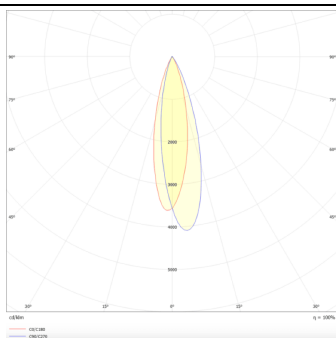

Linear accent trackliught

Proyector Lavov de la familia Linear accent trackliught con una potencia de 6W y un haz de 24°. Con un flujo luminoso real de 600lm y una eficacia luminosa de 100lm/W. Fabricado en Aluminio inyectado a presión y acabado en color blanco. DALI Brightness Dim 0.1~100%.

Código artículo	86.TL01.G323.01
Tipo de producto	Indoor
Categoría	Proyectores a carril
Familia	Carril Magnético
Subfamilia	Linear accent trackliught
Pictograms	

Esquema

Curva fotométrica

Producto	
Potencia real (W)	6
Flujo luminoso real (lm)	600lm
Eficacia luminosa (lm/W)	100
Ángulo de apertura	24°
Color	blanco
Chip Brand	OARAM
Driver incluido	SI
Equipo	DALI Brightness Dim 0.1~100%
Flicker Free	Si
Vida media (h)	50000hrs L80 B10
Temperatura de color (K)	3000
Consistencia de color (SDCM)	SDCM<3
CRI	90