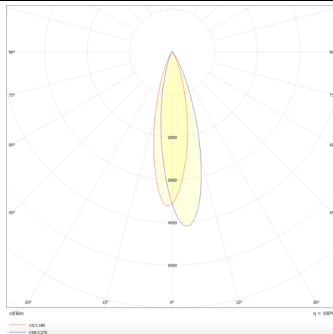

Linear accent tracklight

Proyector Lavov de la familia Linear accent tracklight con una potencia de 6W y un haz de 24°. Con un flujo luminoso real de 600lm y una eficacia luminosa de 100lm/W. Fabricado en Aluminio inyectado a presión y acabado en color blanco. DALI Brightness Dim 0.1~100%.

Código artículo	86.TL01.G323.01
Tipo de producto	Indoor
Categoría	Proyectores a carril
Familia	Carril Magnético
Subfamilia	Linear accent tracklight

Pictograms

Esquema

Curva fotométrica

Producto

Potencia real (W)	6
Flujo luminoso real (lm)	600lm
Eficacia luminosa (lm/W)	100
Ángulo de apertura	24°
Color	blanco
Chip Brand	OARAM
Driver incluido	SI
Equipo	DALI Brightness Dim 0.1~100%
Flicker Free	Si
Vida media (h)	50000hrs L80 B10
Temperatura de color (K)	3000
Consistencia de color (SDCM)	SDCM<3
CRI	90