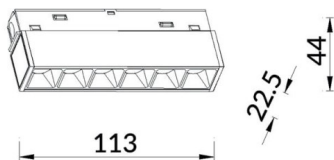

### Linear accent tracklight

Proyector Lavov de la familia Linear accent tracklight con una potencia de 6W y un haz de 24°. Con un flujo luminoso real de 600lm y una eficacia luminosa de 100lm/W. Fabricado en Aluminio inyectado a presión y acabado en color blanco. DALI Brightness Dim 0.1~100%.

### Curva fotométrica

Código artículo	86.TL01.G323.01
Tipo de producto	Indoor
Categoría	Proyectores a carril
Familia	Carril Magnético
Subfamilia	Linear accent tracklight
Pictograms	

Producto	
Potencia real (W)	6
Flujo luminoso real (lm)	600lm
Eficacia luminosa (lm/W)	100
Ángulo de apertura	24°
Color	blanco
Chip Brand	OARAM
Driver incluido	SI
Equipo	DALI Brightness Dim 0.1~100%
Flicker Free	SI
Vida media (h)	50000hrs L80 B10
Temperatura de color (K)	3000
Consistencia de color (SDCM)	SDCM<3
CRI	90