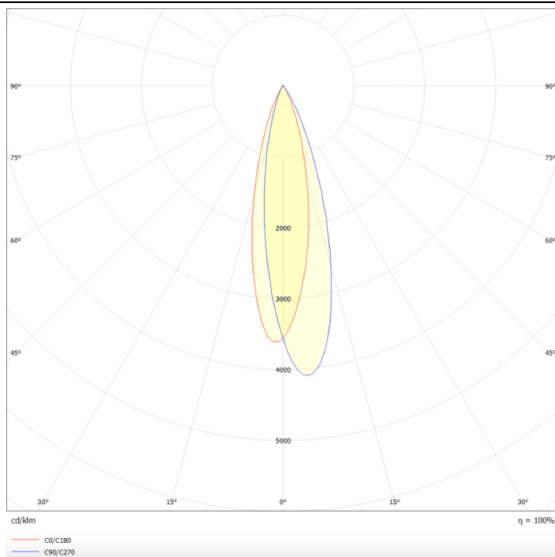

Esquema

Curva fotométrica

Código artículo	86.TL01.G323.01
Tipo de producto	Indoor
Categoría	Proyectores a carril
Familia	Carril Magnético
Subfamilia	Linear accent tracklight
Pictograms	

Producto	
Potencia real (W)	6
Flujo luminoso real (lm)	600lm
Eficacia luminosa (lm/W)	100
Ángulo de apertura	24°
Color	blanco
Chip Brand	OARAM
Driver incluido	SI
Equipo	DALI Brightness Dim 0.1~100%
Flicker Free	SI
Vida media (h)	50000hrs L80 B10
Temperatura de color (K)	3000
Consistencia de color (SDCM)	SDCM<3
CRI	90