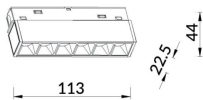

### Curva fotométrica

<b>Producto</b>	
<b>Potencia real (W)</b>	<b>6</b>
<b>Flujo luminoso real (lm)</b>	<b>600lm</b>
<b>Eficacia luminosa (lm/W)</b>	<b>100</b>
<b>Ángulo de apertura</b>	<b>24°</b>
<b>Color</b>	<b>blanco</b>
<b>Chip Brand</b>	<b>OARAM</b>
<b>Driver incluido</b>	<b>SI</b>
<b>Equipo</b>	<b>DALI Brightness Dim 0.1~100%</b>
<b>Flicker Free</b>	<b>Si</b>
<b>Vida media (h)</b>	<b>50000hrs L80 B10</b>
<b>Temperatura de color (K)</b>	<b>3000</b>
<b>Consistencia de color (SDCM)</b>	<b>SDCM&lt;3</b>
<b>CRI</b>	<b>90</b>