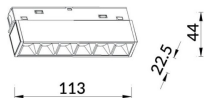

Esquema

Curva fotométrica

| | |
|-------------------------------------|---|
| Producto | |
| Potencia real (W) | 6 |
| Flujo luminoso real (lm) | 600lm |
| Eficacia luminosa (lm/W) | 100 |
| Ángulo de apertura | 24° |
| Color | negro |
| Chip Brand | OARAM |
| Driver incluido | SI |
| Equipo | DALI Brightness Dim 0.1~100% |
| Flicker Free | Si |
| Vida media (h) | 50000hrs L80 B10 |
| Temperatura de color (K) | 3000 |
| Consistencia de color (SDCM) | SDCM<3 |
| CRI | 90 |