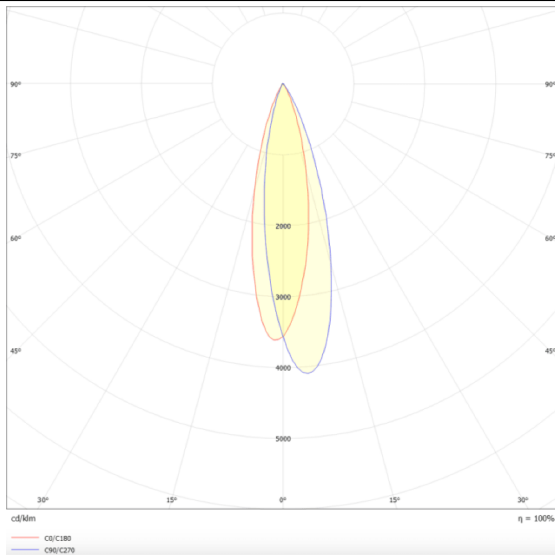

Esquema

Curva fotométrica

Código artículo	86.TL01.G323.02
Tipo de producto	Indoor
Categoría	Proyectores a carril
Familia	Carril Magnético
Subfamilia	Linear accent tracklight
Pictograms	

Producto	
Potencia real (W)	6
Flujo luminoso real (lm)	600lm
Eficacia luminosa (lm/W)	100
Ángulo de apertura	24°
Color	negro
Chip Brand	OARAM
Driver incluido	SI
Equipo	DALI Brightness Dim 0.1~100%
Flicker Free	SI
Vida media (h)	50000hrs L80 B10
Temperatura de color (K)	3000
Consistencia de color (SDCM)	SDCM<3
CRI	90