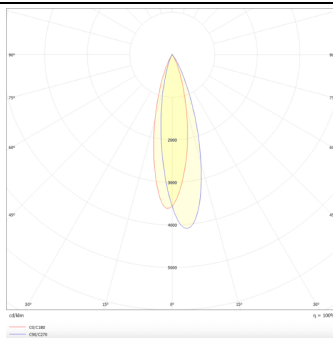

Linear accent tracklight

Proyector Lavov de la familia Linear accent tracklight con una potencia de 6W y un haz de 24°. Con un flujo luminoso real de 600lm y una eficacia luminosa de 100lm/W. Fabricado en Aluminio inyectado a presión y acabado en color blanco. DALI Brightness Dim 0.1~100%.

Código artículo	86.TL01.G323.02
Tipo de producto	Indoor
Categoría	Proyectores a carril
Familia	Carril Magnético
Subfamilia	Linear accent tracklight
Pictograms	

Esquema

Curva fotométrica

Producto	
Potencia real (W)	6
Flujo luminoso real (lm)	600lm
Eficacia luminosa (lm/W)	100
Ángulo de apertura	24°
Color	negro
Chip Brand	OARAM
Driver incluido	SI
Equipo	DALI Brightness Dim 0.1~100%
Flicker Free	Si
Vida media (h)	50000hrs L80 B10
Temperatura de color (K)	3000
Consistencia de color (SDCM)	SDCM<3
CRI	90