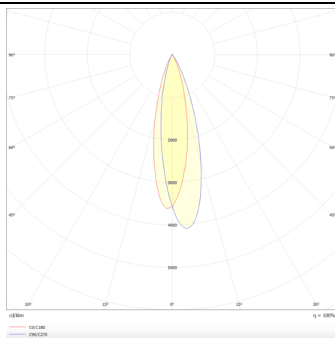

Linear accent tracklight

Proyector Lavov de la familia Linear accent tracklight con una potencia de 6W y un haz de 24°. Con un flujo luminoso real de 600lm y una eficacia luminosa de 100lm/W. Fabricado en Aluminio inyectado a presión y acabado en color blanco. DALI Brightness Dim 0.1~100%.

Esquema

Curva fotométrica

| | |
|-------------------------------------|---|
| Producto | |
| Potencia real (W) | 6 |
| Flujo luminoso real (lm) | 600lm |
| Eficacia luminosa (lm/W) | 100 |
| Ángulo de apertura | 24° |
| Color | negro |
| Chip Brand | OARAM |
| Driver incluido | SI |
| Equipo | DALI Brightness Dim 0.1~100% |
| Flicker Free | Si |
| Vida media (h) | 50000hrs L80 B10 |
| Temperatura de color (K) | 3000 |
| Consistencia de color (SDCM) | SDCM<3 |
| CRI | 90 |