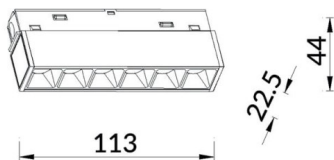

Linear accent tracklight

Proyector Lavov de la familia Linear accent tracklight con una potencia de 6W y un haz de 24°. Con un flujo luminoso real de 600lm y una eficacia luminosa de 100lm/W. Fabricado en Aluminio inyectado a presión y acabado en color blanco. DALI Brightness Dim 0.1~100%.

Esquema

Curva fotométrica

Código artículo	86.TL01.G323.02
Tipo de producto	Indoor
Categoría	Proyectores a carril
Familia	Carril Magnético
Subfamilia	Linear accent tracklight
Pictograms	

Producto	
Potencia real (W)	6
Flujo luminoso real (lm)	600lm
Eficacia luminosa (lm/W)	100
Ángulo de apertura	24°
Color	negro
Chip Brand	OARAM
Driver incluido	SI
Equipo	DALI Brightness Dim 0.1~100%
Flicker Free	SI
Vida media (h)	50000hrs L80 B10
Temperatura de color (K)	3000
Consistencia de color (SDCM)	SDCM<3
CRI	90