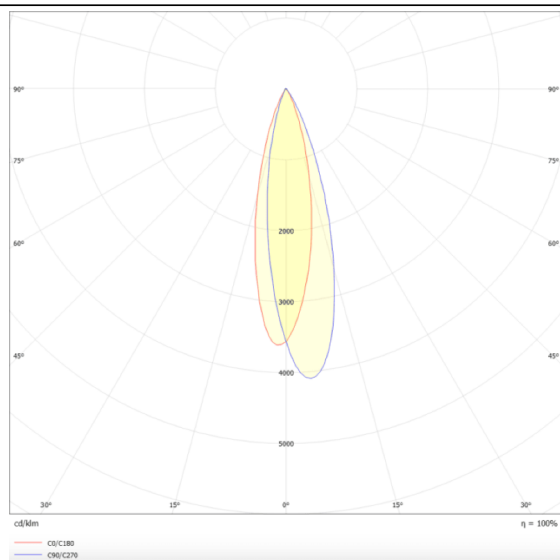

Linear accent tracklight

Proyector Lavov de la familia Linear accent tracklight con una potencia de 6W y un haz de 24°. Con un flujo luminoso real de 600lm y una eficacia luminosa de 100lm/W. Fabricado en Aluminio inyectado a presión y acabado en color blanco. DALI Brightness Dim 0.1~100%.

Esquema

Curva fotométrica

Código artículo	86.TL01.G323.02
Tipo de producto	Indoor
Categoría	Proyectores a carril
Familia	Carril Magnético
Subfamilia	Linear accent tracklight
Pictograms	

Producto	
Potencia real (W)	6
Flujo luminoso real (lm)	600lm
Eficacia luminosa (lm/W)	100
Ángulo de apertura	24°
Color	negro
Marca del LED	OARAM
Driver incluido	SI
Equipo	DALI Brightness Dim 0.1~100%
Flicker Free	SI
Fuente de luz	LED
Tipo de LED	SMD
Vida media (h)	50000hrs L80 B10
Temperatura de color (K)	3000
Consistencia de color (SDCM)	SDCM3
CRI	90