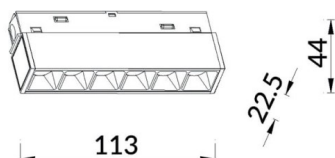

Linear accent tracklight

Proyector Lavov de la familia Linear accent tracklight con una potencia de 6W y un haz de 24°. Con un flujo luminoso real de 600lm y una eficacia luminosa de 100lm/W. Fabricado en Aluminio inyectado a presión y acabado en color blanco. DALI Brightness Dim 0.1~100%.

Esquema

Curva fotométrica

Código artículo	86.TL01.G323.02
Tipo de producto	Indoor
Categoría	Proyectores a carril
Familia	Carril Magnético
Subfamilia	Linear accent tracklight
Pictograms	

Producto	
Potencia real (W)	6
Flujo luminoso real (lm)	600lm
Eficacia luminosa (lm/W)	100
Ángulo de apertura	24°
Color	negro
Marca del LED	OARAM
Driver incluido	SI
Equipo	DALI Brightness Dim 0.1~100%
Flicker Free	SI
Fuente de luz	LED
Tipo de LED	SMD
Vida media (h)	50000hrs L80 B10
Temperatura de color (K)	3000
Consistencia de color (SDCM)	SDCM3
CRI	90