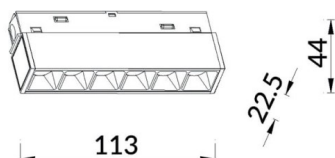

Linear accent tracklight

Proyector Lavov de la familia Linear accent tracklight con una potencia de 6W y un haz de 36°. Con un flujo luminoso real de 600lm y una eficacia luminosa de 100lm/W. Fabricado en Aluminio inyectado a presión y acabado en color blanco. ON-OFF

Esquema

Código artículo	86.TL01.G331.01
Tipo de producto	Indoor
Categoría	Proyectores a carril
Familia	Carril Magnético
Subfamilia	Linear accent tracklight
Pictograms	

Producto	
Potencia real (W)	6
Flujo luminoso real (lm)	600lm
Eficacia luminosa (lm/W)	100
Ángulo de apertura	36°
Color	blanco
Marca del LED	OARAM
Driver incluido	SI
Equipo	ON-OFF
Fuente de luz	LED
Tipo de LED	SMD
Vida media (h)	50000hrs L80 B10
Temperatura de color (K)	3000
Consistencia de color (SDCM)	SDCM3
CRI	90