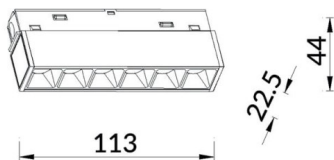

Linear accent tracklight

Proyector Lavov de la familia Linear accent tracklight con una potencia de 6W y un haz de 36°. Con un flujo luminoso real de 600lm y una eficacia luminosa de 100lm/W. Fabricado en Aluminio inyectado a presión y acabado en color blanco. ON-OFF

Esquema

| | |
|-------------------------|---------------------------------|
| Código artículo | 86.TL01.G331.01 |
| Tipo de producto | Indoor |
| Categoría | Proyectores a carril |
| Familia | Carril Magnético |
| Subfamilia | Linear accent tracklight |
| Pictograms | |

| | |
|-------------------------------------|-------------------------|
| Producto | |
| Potencia real (W) | 6 |
| Flujo luminoso real (lm) | 600lm |
| Eficacia luminosa (lm/W) | 100 |
| Ángulo de apertura | 36° |
| Color | blanco |
| Chip Brand | OARAM |
| Driver incluido | SI |
| Equipo | ON-OFF |
| Vida media (h) | 50000hrs L80 B10 |
| Temperatura de color (K) | 3000 |
| Consistencia de color (SDCM) | SDCM<3 |
| CRI | 90 |