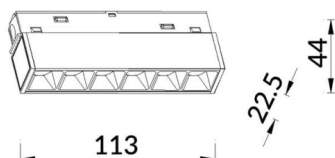

Esquema

Linear accent tracklight

Proyector Lavov de la familia Linear accent tracklight con una potencia de 6W y un haz de 36°. Con un flujo luminoso real de 600lm y una eficacia luminosa de 100lm/W. Fabricado en Aluminio inyectado a presión y acabado en color blanco. ON-OFF

Código artículo	86.TL01.G331.02
Tipo de producto	Indoor
Categoría	Proyectores a carril
Familia	Carril Magnético
Subfamilia	Linear accent tracklight
Pictograms	

Producto	
Potencia real (W)	6
Flujo luminoso real (lm)	600lm
Eficacia luminosa (lm/W)	100
Ángulo de apertura	36°
Color	negro
Marca del LED	OARAM
Driver incluido	SI
Equipo	ON-OFF
Fuente de luz	LED
Tipo de LED	SMD
Vida media (h)	50000hrs L80 B10
Temperatura de color (K)	3000
Consistencia de color (SDCM)	SDCM3
CRI	90