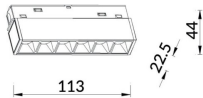

Código artículo	86.TL01.G331.02
Tipo de producto	Indoor
Categoría	Proyectores a carril
Familia	Carril Magnético
Subfamilia	Linear accent tracklight
Pictograms	

Esquema

Producto	
Potencia real (W)	6
Flujo luminoso real (lm)	600lm
Eficacia luminosa (lm/W)	100
Ángulo de apertura	36°
Color	negro
Chip Brand	OARAM
Driver incluido	SI
Equipo	ON-OFF
Vida media (h)	50000hrs L80 B10
Temperatura de color (K)	3000
Consistencia de color (SDCM)	SDCM<3
CRI	90