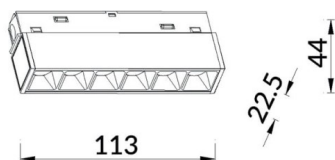

Linear accent tracklight

Proyector Lavov de la familia Linear accent tracklight con una potencia de 6W y un haz de 36°. Con un flujo luminoso real de 600lm y una eficacia luminosa de 100lm/W. Fabricado en Aluminio inyectado a presión y acabado en color blanco. ON-OFF

Esquema

Código artículo	86.TL01.G331.02
Tipo de producto	Indoor
Categoría	Proyectores a carril
Familia	Carril Magnético
Subfamilia	Linear accent tracklight
Pictograms	

Producto	
Potencia real (W)	6
Flujo luminoso real (lm)	600lm
Eficacia luminosa (lm/W)	100
Ángulo de apertura	36°
Color	negro
Chip Brand	OARAM
Driver incluido	SI
Equipo	ON-OFF
Vida media (h)	50000hrs L80 B10
Temperatura de color (K)	3000
Consistencia de color (SDCM)	SDCM<3
CRI	90