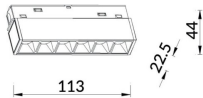

Código artículo	86.TL01.G333.01
Tipo de producto	Indoor
Categoría	Proyectores a carril
Familia	Carril Magnético
Subfamilia	Linear accent tracklight
Pictograms	

Esquema

Producto	
Potencia real (W)	6
Flujo luminoso real (lm)	600lm
Eficacia luminosa (lm/W)	100
Ángulo de apertura	36°
Color	blanco
Chip Brand	OARAM
Driver incluido	SI
Equipo	DALI Brightness Dim 0.1~100%
Flicker Free	Si
Vida media (h)	50000hrs L80 B10
Temperatura de color (K)	3000
Consistencia de color (SDCM)	SDCM<3
CRI	90