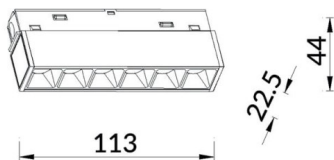

Linear accent tracklight

Proyector Lavov de la familia Linear accent tracklight con una potencia de 6W y un haz de 36°. Con un flujo luminoso real de 600lm y una eficacia luminosa de 100lm/W. Fabricado en Aluminio inyectado a presión y acabado en color blanco. DALI Brightness Dim 0.1~100%.

Esquema

| | |
|-------------------------|---------------------------------|
| Código artículo | 86.TL01.G333.01 |
| Tipo de producto | Indoor |
| Categoría | Proyectores a carril |
| Familia | Carril Magnético |
| Subfamilia | Linear accent tracklight |
| Pictograms | |