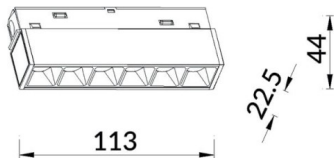

Linear accent tracklight

Proyector Lavov de la familia Linear accent tracklight con una potencia de 6W y un haz de 36°. Con un flujo luminoso real de 600lm y una eficacia luminosa de 100lm/W. Fabricado en Aluminio inyectado a presión y acabado en color blanco. DALI Brightness Dim 0.1~100%.

Esquema

Código artículo	86.TL01.G333.01
Tipo de producto	Indoor
Categoría	Proyectores a carril
Familia	Carril Magnético
Subfamilia	Linear accent tracklight
Pictograms	

Producto	
Potencia real (W)	6
Flujo luminoso real (lm)	600lm
Eficacia luminosa (lm/W)	100
Ángulo de apertura	36°
Color	blanco
Marca del LED	OARAM
Driver incluido	SI
Equipo	DALI Brightness Dim 0.1~100%
Flicker Free	SI
Fuente de luz	LED
Tipo de LED	SMD
Vida media (h)	50000hrs L80 B10
Temperatura de color (K)	3000
Consistencia de color (SDCM)	SDCM3
CRI	90