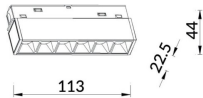

Código artículo	86.TL01.G333.02
Tipo de producto	Indoor
Categoría	Proyectores a carril
Familia	Carril Magnético
Subfamilia	Linear accent tracklight
Pictograms	

Esquema

Producto	
Potencia real (W)	6
Flujo luminoso real (lm)	600lm
Eficacia luminosa (lm/W)	100
Ángulo de apertura	36°
Color	negro
Chip Brand	OARAM
Driver incluido	SI
Equipo	DALI Brightness Dim 0.1~100%
Flicker Free	Si
Vida media (h)	50000hrs L80 B10
Temperatura de color (K)	3000
Consistencia de color (SDCM)	SDCM<3
CRI	90