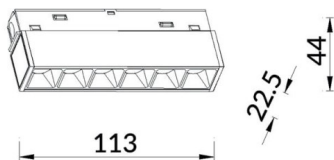

### Linear accent tracklight

Proyector Lavov de la familia Linear accent tracklight con una potencia de 6W y un haz de 36°. Con un flujo luminoso real de 600lm y una eficacia luminosa de 100lm/W. Fabricado en Aluminio inyectado a presión y acabado en color blanco. DALI Brightness Dim 0.1~100%.

### Esquema

<b>Código artículo</b>	<b>86.TL01.G333.02</b>
<b>Tipo de producto</b>	<b>Indoor</b>
<b>Categoría</b>	<b>Proyectores a carril</b>
<b>Familia</b>	<b>Carril Magnético</b>
<b>Subfamilia</b>	<b>Linear accent tracklight</b>
<b>Pictograms</b>	