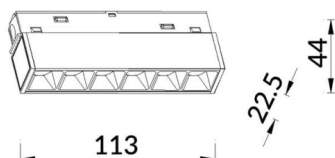

Esquema

Linear accent tracklight

Proyector Lavov de la familia Linear accent tracklight con una potencia de 6W y un haz de 36°. Con un flujo luminoso real de 600lm y una eficacia luminosa de 100lm/W. Fabricado en Aluminio inyectado a presión y acabado en color blanco. DALI Brightness Dim 0.1~100%.

Código artículo	86.TL01.G333.02
Tipo de producto	Indoor
Categoría	Proyectores a carril
Familia	Carril Magnético
Subfamilia	Linear accent tracklight
Pictograms	

Producto	
Potencia real (W)	6
Flujo luminoso real (lm)	600lm
Eficacia luminosa (lm/W)	100
Ángulo de apertura	36°
Color	negro
Marca del LED	OARAM
Driver incluido	SI
Equipo	DALI Brightness Dim 0.1~100%
Flicker Free	SI
Fuente de luz	LED
Tipo de LED	SMD
Vida media (h)	50000hrs L80 B10
Temperatura de color (K)	3000
Consistencia de color (SDCM)	SDCM3
CRI	90