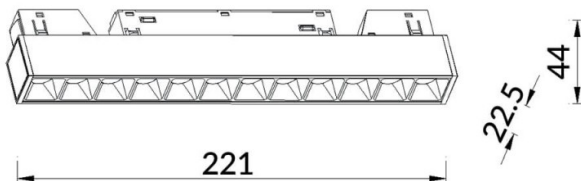

Linear accent tracklight

Proyector Lavov de la familia Linear accent tracklight con una potencia de 12W y un haz de 15°. Con un flujo luminoso real de 1200lm y una eficacia luminosa de 100lm/W. Fabricado en Aluminio inyectado a presión y acabado en color blanco. ON-OFF

Código artículo	86.TL01.H311.01
Tipo de producto	Indoor
Categoría	Proyectores a carril
Familia	Carril Magnético
Subfamilia	Linear accent tracklight
Pictograms	

Esquema

Producto	
Potencia real (W)	12
Flujo luminoso real (lm)	1200lm
Eficacia luminosa (lm/W)	100
Ángulo de apertura	15°
Color	blanco
Chip Brand	OARAM
Driver incluido	SI
Equipo	ON-OFF
Vida media (h)	50000hrs L80 B10
Temperatura de color (K)	3000
Consistencia de color (SDCM)	SDCM<3
CRI	90