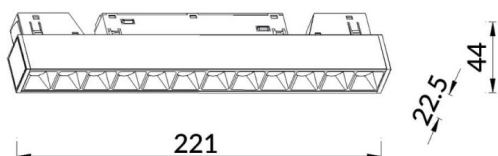

Esquema

Linear accent tracklight

Proyector Lavov de la familia Linear accent tracklight con una potencia de 12W y un haz de 15°. Con un flujo luminoso real de 1200lm y una eficacia luminosa de 100lm/W. Fabricado en Aluminio inyectado a presión y acabado en color blanco. ON-OFF

Código artículo	86.TL01.H311.01
Tipo de producto	Indoor
Categoría	Proyectores a carril
Familia	Carril Magnético
Subfamilia	Linear accent tracklight
Pictograms	

Producto	
Potencia real (W)	12
Flujo luminoso real (lm)	1200lm
Eficacia luminosa (lm/W)	100
Ángulo de apertura	15°
Color	blanco
Marca del LED	OARAM
Driver incluido	SI
Equipo	ON-OFF
Fuente de luz	LED
Tipo de LED	SMD
Vida media (h)	50000hrs L80 B10
Temperatura de color (K)	3000
Consistencia de color (SDCM)	SDCM3
CRI	90