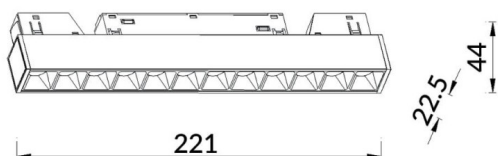

Linear accent tracklight

Proyector Lavov de la familia Linear accent tracklight con una potencia de 12W y un haz de 15°. Con un flujo luminoso real de 1200lm y una eficacia luminosa de 100lm/W. Fabricado en Aluminio inyectado a presión y acabado en color blanco. ON-OFF

Esquema

Código artículo	86.TL01.H311.01
Tipo de producto	Indoor
Categoría	Proyectores a carril
Familia	Carril Magnético
Subfamilia	Linear accent tracklight
Pictograms	

Producto	
Potencia real (W)	12
Flujo luminoso real (lm)	1200lm
Eficacia luminosa (lm/W)	100
Ángulo de apertura	15°
Color	blanco
Chip Brand	OARAM
Driver incluido	SI
Equipo	ON-OFF
Vida media (h)	50000hrs L80 B10
Temperatura de color (K)	3000
Consistencia de color (SDCM)	SDCM<3
CRI	90