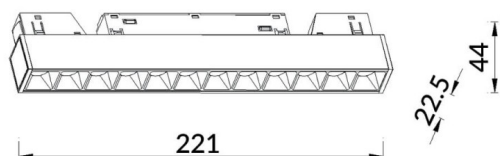

Linear accent tracklight

Proyector Lavov de la familia Linear accent tracklight con una potencia de 12W y un haz de 15°. Con un flujo luminoso real de 1200lm y una eficacia luminosa de 100lm/W. Fabricado en Aluminio inyectado a presión y acabado en color blanco. ON-OFF

Esquema

Código artículo	86.TL01.H311.02
Tipo de producto	Indoor
Categoría	Proyectores a carril
Familia	Carril Magnético
Subfamilia	Linear accent tracklight
Pictograms	

Producto	
Potencia real (W)	12
Flujo luminoso real (lm)	1200lm
Eficacia luminosa (lm/W)	100
Ángulo de apertura	15°
Color	negro
Marca del LED	OARAM
Driver incluido	SI
Equipo	ON-OFF
Fuente de luz	LED
Tipo de LED	SMD
Vida media (h)	50000hrs L80 B10
Temperatura de color (K)	3000
Consistencia de color (SDCM)	SDCM3
CRI	90