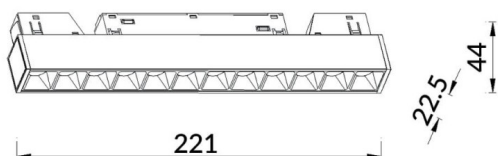

Linear accent tracklight

Proyector Lavov de la familia Linear accent tracklight con una potencia de 12W y un haz de 15°. Con un flujo luminoso real de 1200lm y una eficacia luminosa de 100lm/W. Fabricado en Aluminio inyectado a presión y acabado en color blanco. ON-OFF

Esquema

Código artículo	86.TL01.H311.02
Tipo de producto	Indoor
Categoría	Proyectores a carril
Familia	Carril Magnético
Subfamilia	Linear accent tracklight
Pictograms	

Producto	
Potencia real (W)	12
Flujo luminoso real (lm)	1200lm
Eficacia luminosa (lm/W)	100
Ángulo de apertura	15°
Color	negro
Chip Brand	OARAM
Driver incluido	SI
Equipo	ON-OFF
Vida media (h)	50000hrs L80 B10
Temperatura de color (K)	3000
Consistencia de color (SDCM)	SDCM<3
CRI	90