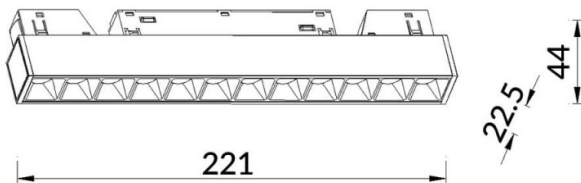

Linear accent tracklight

Proyector Lavov de la familia Linear accent tracklight con una potencia de 12W y un haz de 15°. Con un flujo luminoso real de 1200lm y una eficacia luminosa de 100lm/W. Fabricado en Aluminio inyectado a presión y acabado en color blanco. DALI Brightness Dim 0.1~100%.

Código artículo	86.TL01.H313.01
Tipo de producto	Indoor
Categoría	Proyectores a carril
Familia	Carril Magnético
Subfamilia	Linear accent tracklight
Pictograms	

Esquema

Producto	
Potencia real (W)	12
Flujo luminoso real (lm)	1200lm
Eficacia luminosa (lm/W)	100
Ángulo de apertura	15°
Color	blanco
Chip Brand	OARAM
Driver incluido	SI
Equipo	DALI Brightness Dim 0.1~100%
Flicker Free	SI
Vida media (h)	50000hrs L80 B10
Temperatura de color (K)	3000
Consistencia de color (SDCM)	SDCM<3
CRI	90