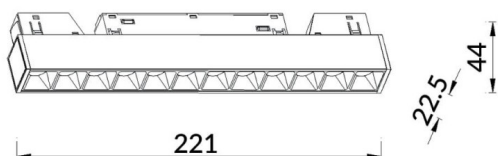

Linear accent tracklight

Proyector Lavov de la familia Linear accent tracklight con una potencia de 12W y un haz de 15°. Con un flujo luminoso real de 1200lm y una eficacia luminosa de 100lm/W. Fabricado en Aluminio inyectado a presión y acabado en color blanco. DALI Brightness Dim 0.1~100%.

Esquema

Código artículo	86.TL01.H313.01
Tipo de producto	Indoor
Categoría	Proyectores a carril
Familia	Carril Magnético
Subfamilia	Linear accent tracklight
Pictograms	

Producto	
Potencia real (W)	12
Flujo luminoso real (lm)	1200lm
Eficacia luminosa (lm/W)	100
Ángulo de apertura	15°
Color	blanco
Chip Brand	OARAM
Driver incluido	SI
Equipo	DALI Brightness Dim 0.1~100%
Flicker Free	SI
Vida media (h)	50000hrs L80 B10
Temperatura de color (K)	3000
Consistencia de color (SDCM)	SDCM<3
CRI	90