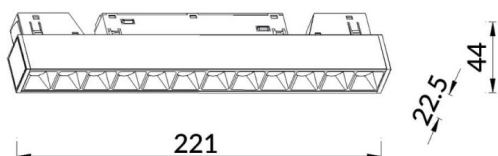

Esquema

Linear accent tracklight

Proyector Lavov de la familia Linear accent tracklight con una potencia de 12W y un haz de 15°. Con un flujo luminoso real de 1200lm y una eficacia luminosa de 100lm/W. Fabricado en Aluminio inyectado a presión y acabado en color blanco. DALI Brightness Dim 0.1~100%.

Código artículo	86.TL01.H313.01
Tipo de producto	Indoor
Categoría	Proyectores a carril
Familia	Carril Magnético
Subfamilia	Linear accent tracklight
Pictograms	

Producto	
Potencia real (W)	12
Flujo luminoso real (lm)	1200lm
Eficacia luminosa (lm/W)	100
Ángulo de apertura	15°
Color	blanco
Marca del LED	OARAM
Driver incluido	SI
Equipo	DALI Brightness Dim 0.1~100%
Flicker Free	SI
Fuente de luz	LED
Tipo de LED	SMD
Vida media (h)	50000hrs L80 B10
Temperatura de color (K)	3000
Consistencia de color (SDCM)	SDCM3
CRI	90